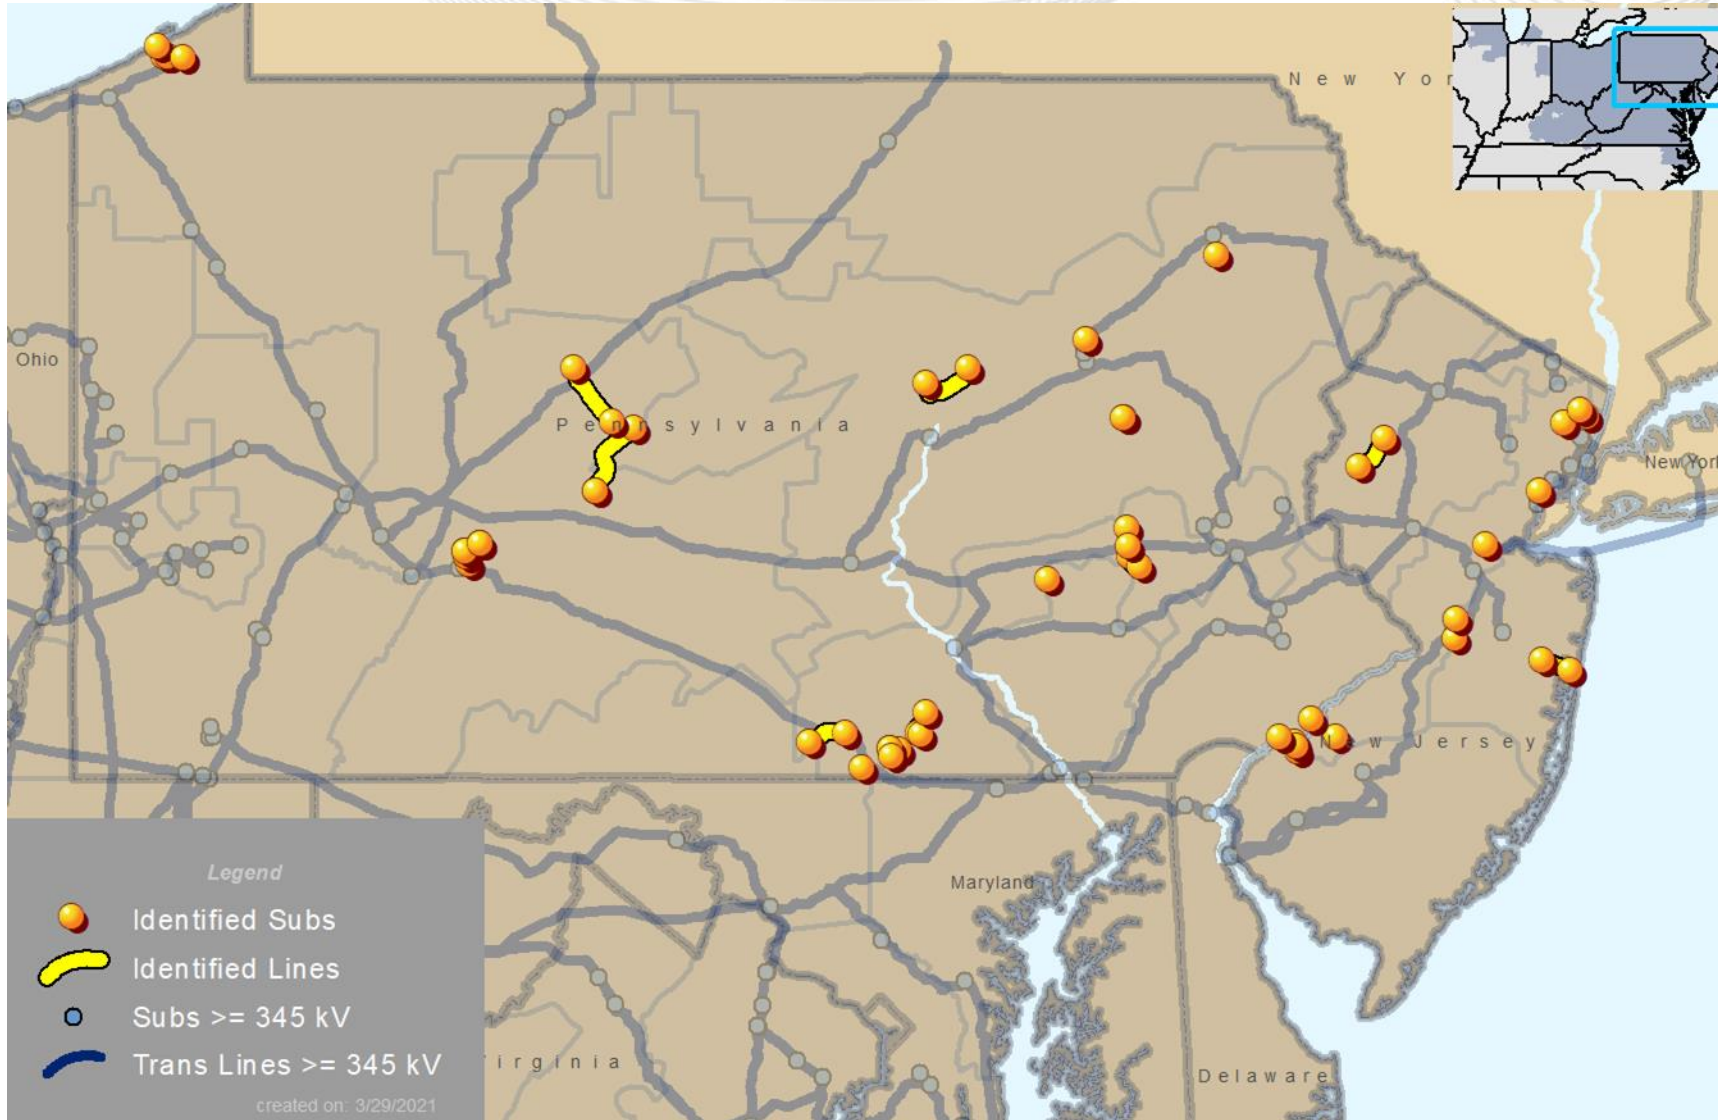

Aggregate Maps for Supplemental Projects

Subregional RTEP Committee - Mid-Atlantic
April 14, 2021

M-3 Projects – Mid-Atlantic Region

ACE-2018-0004	ME-2020-005	PE-2020-014	PPL-2020-0018
DPL-2019-0001	ME-2020-006	PN-2020-011	PSEG-2020-0008
JCPL-2020-006	ME-2020-007	PN-2020-017	PSEG-2020-0009
JCPL-2020-007	ME-2020-009	PN-2021-001	PSEG-2020-0010
JCPL-2020-008	ME-2020-010	PPL-2020-0004	PSEG-2020-0012
ME-2019-047	ME-2020-011	PPL-2020-0016	PSEG-2020-0013
ME-2019-048	PE-2020-013	PPL-2020-0017	UGI-2020-0001