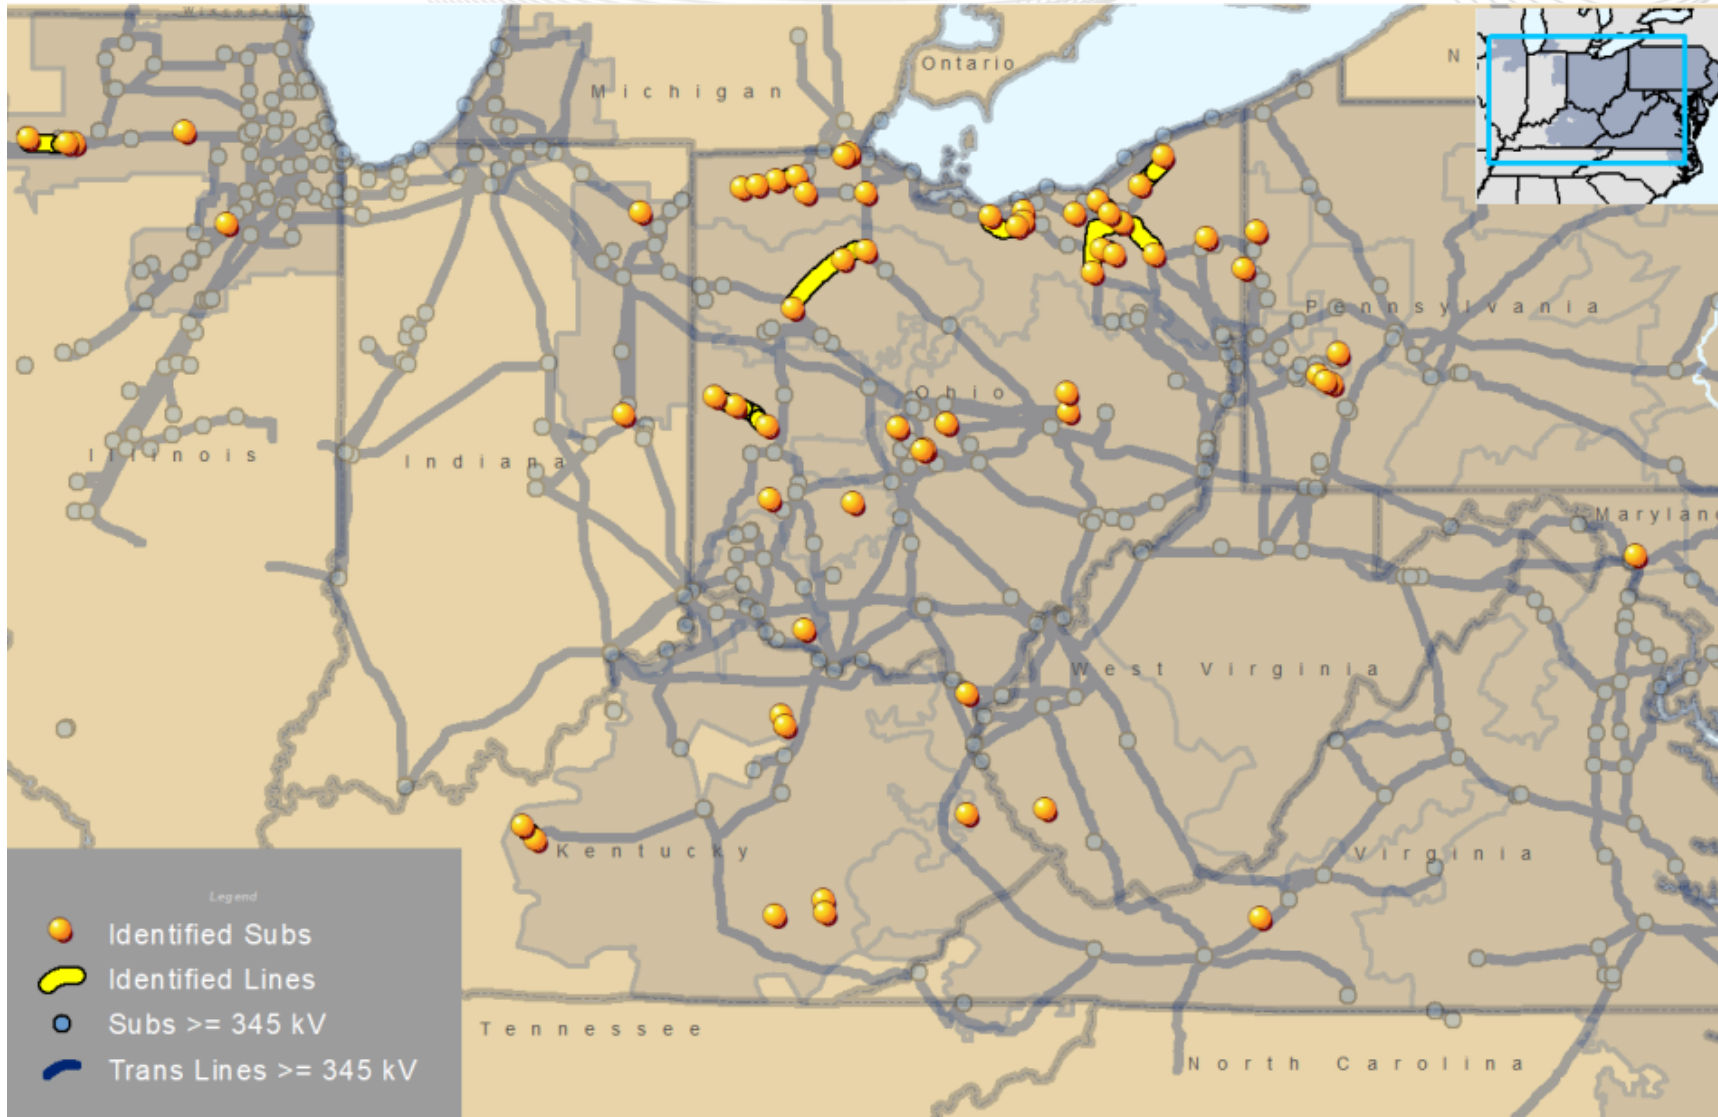

Aggregate Maps for Supplemental Projects

Transmission Expansion Advisory
Committee
November 1, 2022

M-3 Projects – Mid-Atlantic Region

ACE-2022-001	DPL-2022-001	PE-2022-001	PPL-2022-0003
ACE-2022-003	JCPL-2022-001	PE-2022-002	PSEG-2021-0006
ACE-2022-004	JCPL-2022-002	PE-2022-003	PSEG-2022-0001
ACE-2022-007	ME-2019-031	PEP-2022-001	PSEG-2022-0002
ACE-2022-008	ME-2019-049	PEP-2022-002	UGI-2022-0001
BGE-2022-001	ME-2021-002	PEP-2022-003	ME-2022-002
BGE-2022-002	ME-2022-001	PEP-2022-004	PPL-2022-0005
BGE-2022-003	ME-2022-002	PN-2022-002	DPL-2022-002
PE-2022-005	ME-2022-004	PN-2022-003	JCPL-2022-003
BGE-2022-004	PE-2021-007	PPL-2021-0006	PPL-2022-0008
ACE-2022-010		PE-2022-006	

M-3 Projects – West Region

AEP-2022-AP002	ATSI-2022-014	ATSI-2022-024	ATSI-2021-015	AEP-2021-IM006
AEP-2022-AP004	ATSI-2022-017	ATSI-2022-025	AEP-2021-AP031	AEP-2021-IM007
AEP-2022-AP033	ComEd-2022-003	Dayton-2022-007	AEP-2021-OH021	AEP-2021-IM031
AEP-2022-IM011	EKPC-2022-001	DEOK-2021-006	AEP-2021-OH030	AEP-2021-OH001
ATSI-2022-002	EKPC-2022-002	EKPC-2022-005	AMPT-2021-003	AMPT-2021-004
AEP-2022-AP005	AEP-2022-OH055	EKPC-2022-006	AMPT-2021-006	DEOK-2019-027
ComEd-2022-004	AEP-2022-OH070	AMPT-2021-005	Dayton-2021-010	Dayton-2022-004
ComEd-2022-005	ATSI-2020-045	ATSI-2021-025	APS-2020-012	AEP-2021-IM034
DUQ-2022-002	ATSI-2022-014	ATSI-2021-025	AEP-2020-AP016	AEP-2021-OH040
DUQ-2022-002	ATSI-2022-017	ATSI-2021-026	AEP-2020-OH053	AEP-2021-OH048
EKPC-2022-001	ATSI-2022-018	DUQ-2020-001	AEP-2021-IM023	AEP-2022-OH029
EKPC-2022-002	ATSI-2022-019	AMPT-2021-001	AEP-2021-OH041	AEP-2022-OH062
AEP-2022-OH055	ATSI-2021-026	ATSI-2021-027	AEP-2021-OH052	AEP-2022-OH065
AEP-2022-OH070	DUQ-2020-001	ATSI-2019-011	AEP-2020-AEP001	Dayton-2022-004
ATSI-2020-045	ATSI-2022-021	ATSI-2021-003	AEP-2020-IM026	AEP-2021-OH040
AEP-2022-OH029	AEP-2021-IM034	AEP-2021-OH048	AEP-2022-OH062	AEP-2022-OH065