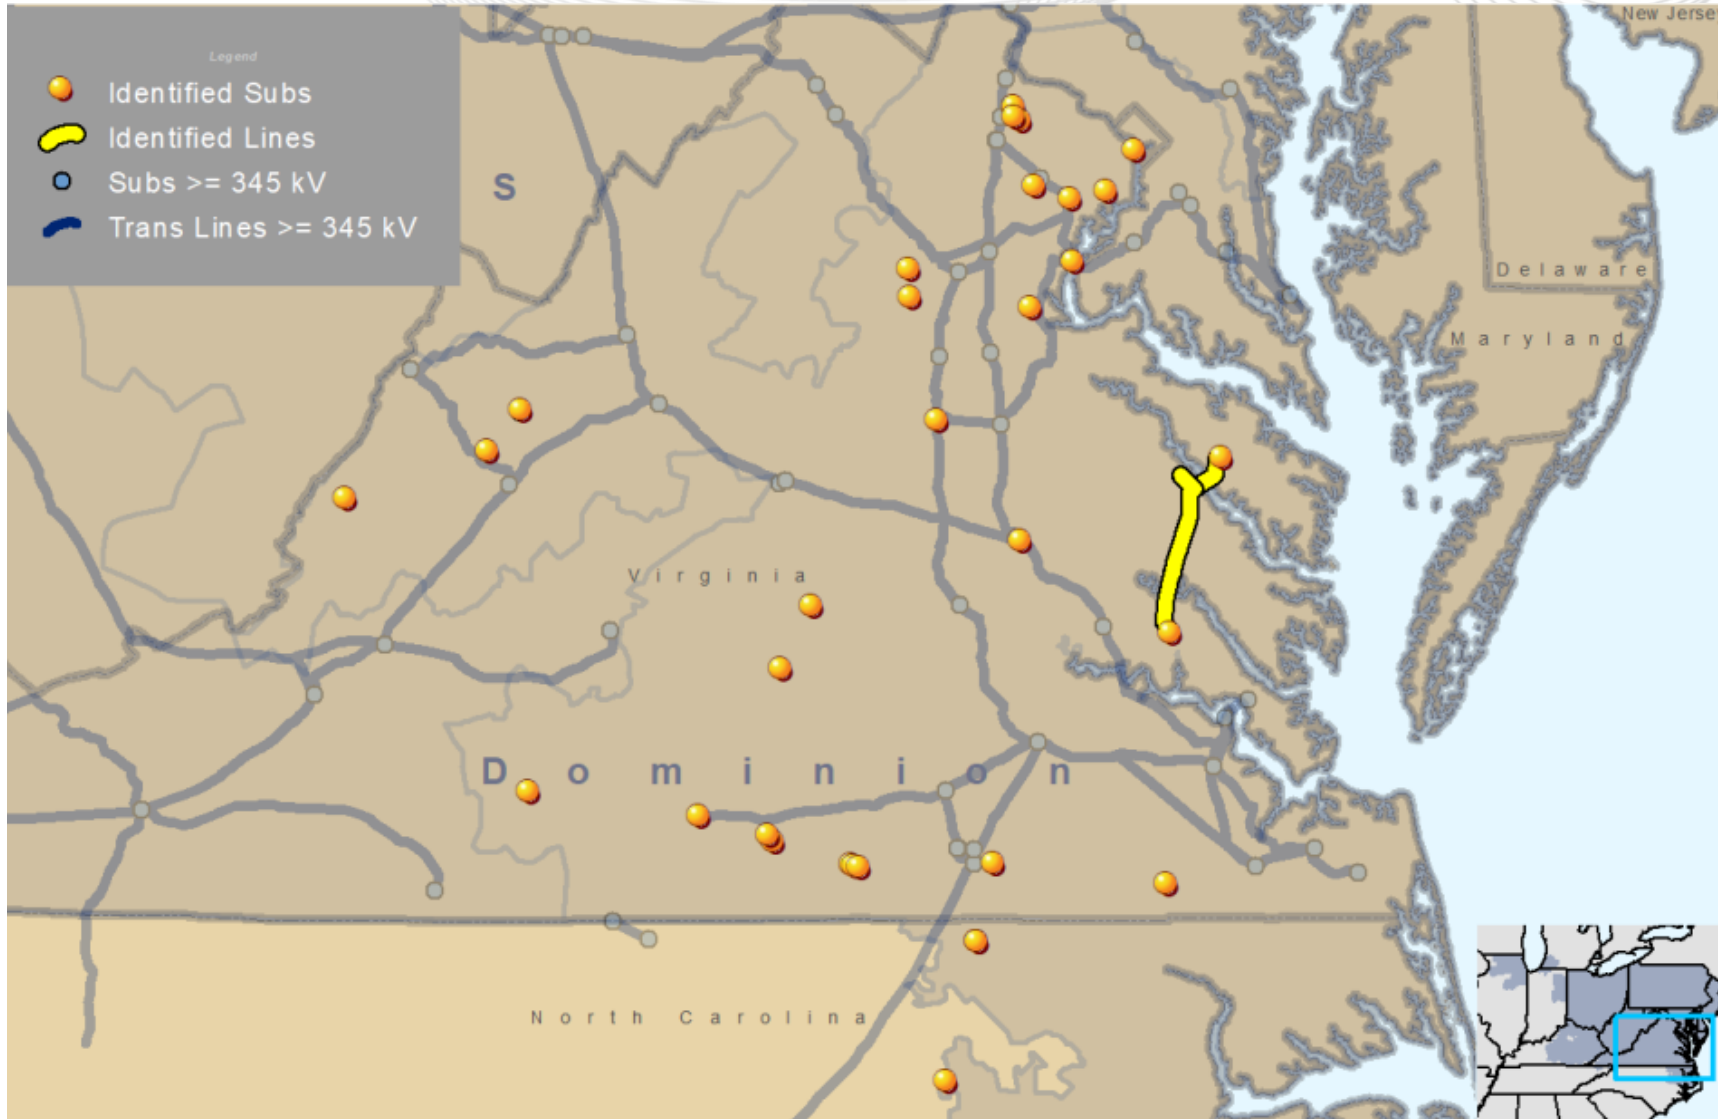

Aggregate Maps for Supplemental Projects

Transmission Expansion Advisory
Committee
November 1, 2022

M-3 Projects – Mid-Atlantic Region

ACE-2022-001	DPL-2022-001	PE-2022-001	PPL-2022-0003
ACE-2022-003	JCPL-2022-001	PE-2022-002	PSEG-2021-0006
ACE-2022-004	JCPL-2022-002	PE-2022-003	PSEG-2022-0001
ACE-2022-007	ME-2019-031	PEP-2022-001	PSEG-2022-0002
ACE-2022-008	ME-2019-049	PEP-2022-002	UGI-2022-0001
BGE-2022-001	ME-2021-002	PEP-2022-003	ME-2022-002
BGE-2022-002	ME-2022-001	PEP-2022-004	PPL-2022-0005
BGE-2022-003	ME-2022-002	PN-2022-002	DPL-2022-002
PE-2022-005	ME-2022-004	PN-2022-003	JCPL-2022-003
BGE-2022-004	PE-2021-007	PPL-2021-0006	PPL-2022-0008
ACE-2022-010		PE-2022-006	