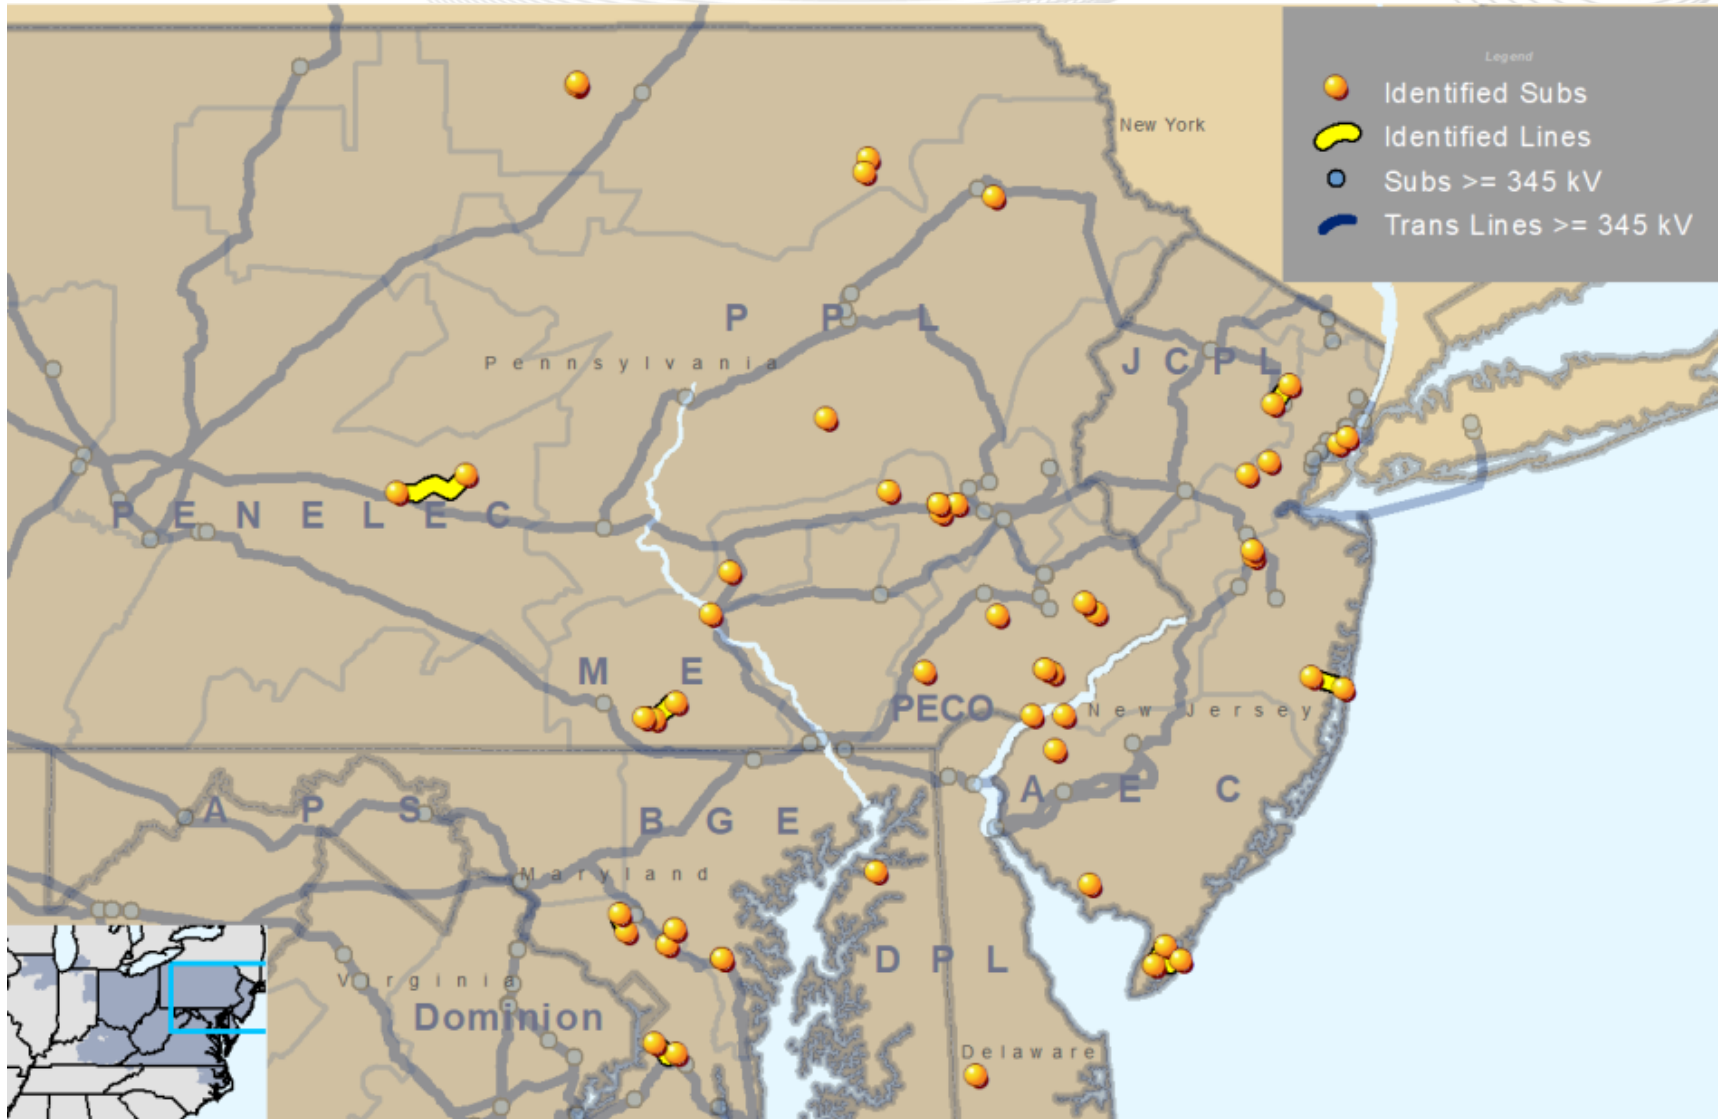

Aggregate Maps for Supplemental Projects

Transmission Expansion Advisory
Committee
November 1, 2022

M-3 Projects – Mid-Atlantic Region

ACE-2022-001	DPL-2022-001	PE-2022-001	PPL-2022-0003
ACE-2022-003	JCPL-2022-001	PE-2022-002	PSEG-2021-0006
ACE-2022-004	JCPL-2022-002	PE-2022-003	PSEG-2022-0001
ACE-2022-007	ME-2019-031	PEP-2022-001	PSEG-2022-0002
ACE-2022-008	ME-2019-049	PEP-2022-002	UGI-2022-0001
BGE-2022-001	ME-2021-002	PEP-2022-003	ME-2022-002
BGE-2022-002	ME-2022-001	PEP-2022-004	PPL-2022-0005
BGE-2022-003	ME-2022-002	PN-2022-002	DPL-2022-002
PE-2022-005	ME-2022-004	PN-2022-003	JCPL-2022-003
BGE-2022-004	PE-2021-007	PPL-2021-0006	PPL-2022-0008
ACE-2022-010		PE-2022-006	