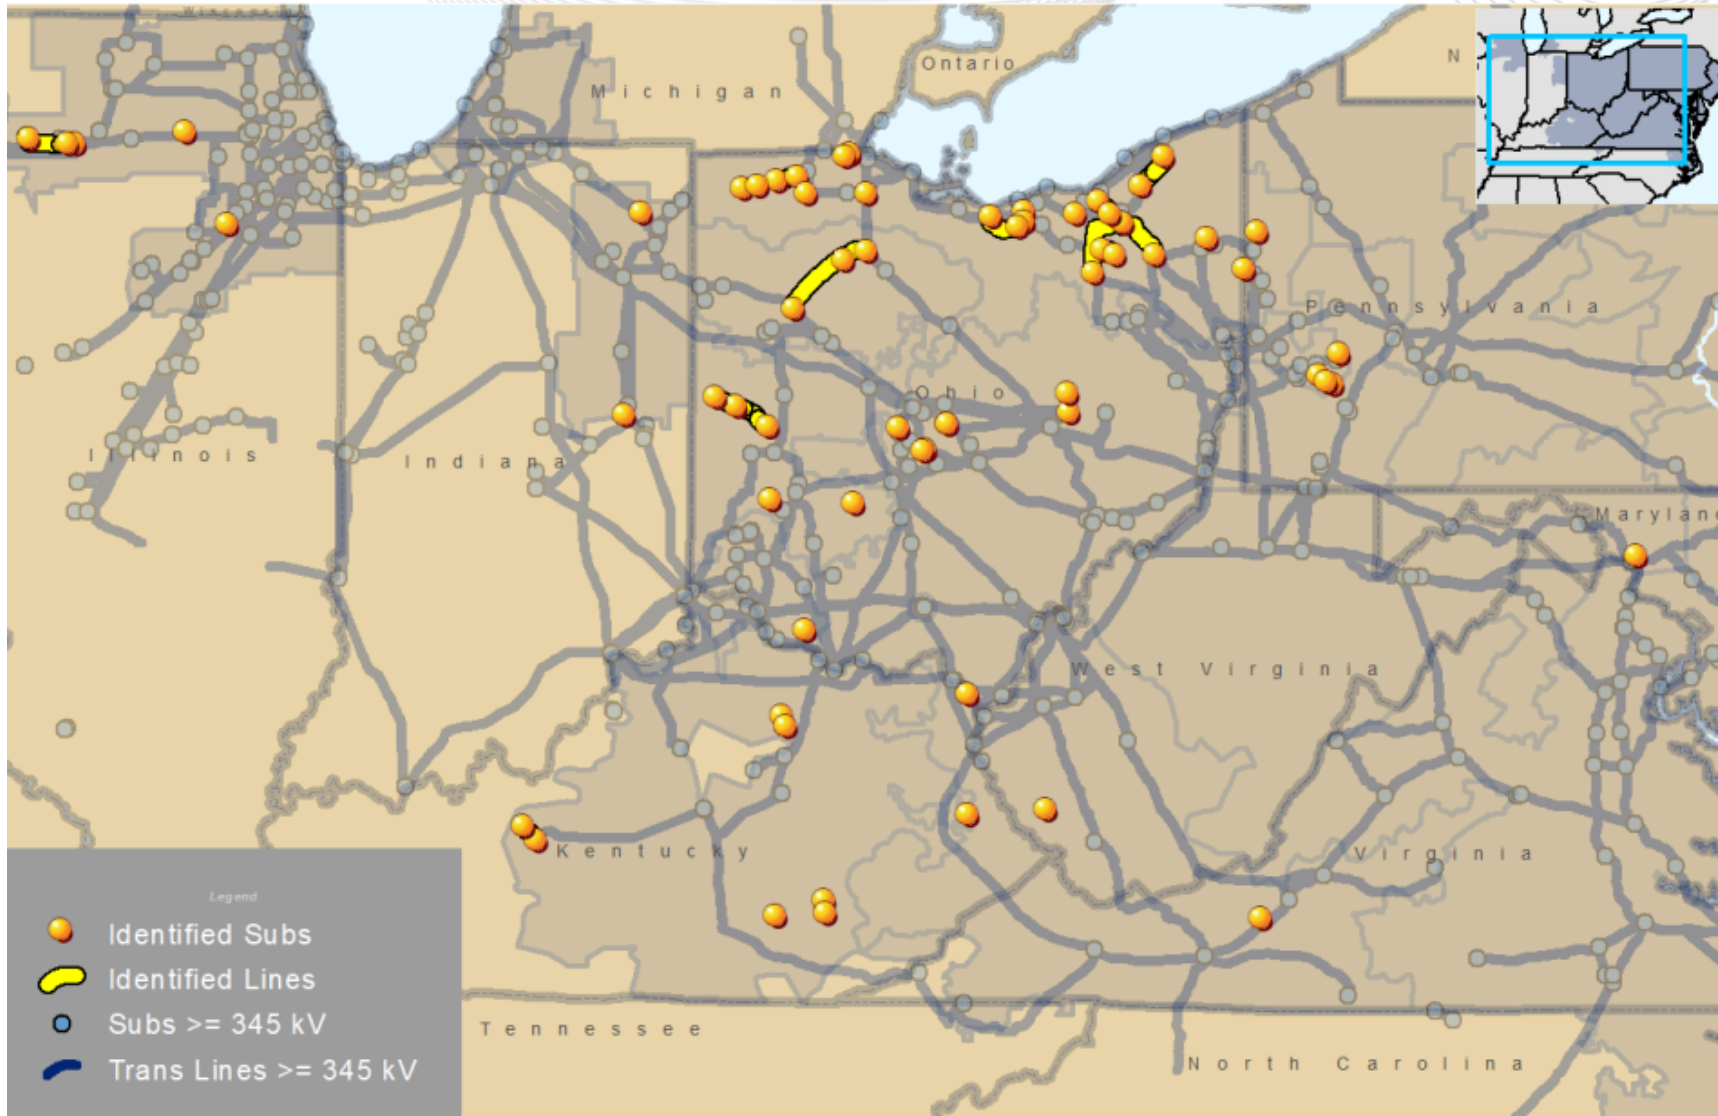

# Aggregate Maps for Supplemental Projects

Transmission Expansion Advisory  
Committee  
November 1, 2022

# M-3 Projects – Mid-Atlantic Region

ACE-2022-001	DPL-2022-001	PE-2022-001	PPL-2022-0003
ACE-2022-003	JCPL-2022-001	PE-2022-002	PSEG-2021-0006
ACE-2022-004	JCPL-2022-002	PE-2022-003	PSEG-2022-0001
ACE-2022-007	ME-2019-031	PEP-2022-001	PSEG-2022-0002
ACE-2022-008	ME-2019-049	PEP-2022-002	UGI-2022-0001
BGE-2022-001	ME-2021-002	PEP-2022-003	ME-2022-002
BGE-2022-002	ME-2022-001	PEP-2022-004	PPL-2022-0005
BGE-2022-003	ME-2022-002	PN-2022-002	DPL-2022-002
PE-2022-005	ME-2022-004	PN-2022-003	JCPL-2022-003
BGE-2022-004	PE-2021-007	PPL-2021-0006	PPL-2022-0008
ACE-2022-010		PE-2022-006	

# M-3 Projects – West Region

AEP-2022-AP002	ATSI-2022-014	ATSI-2022-024	ATSI-2021-015	AEP-2021-IM006
AEP-2022-AP004	ATSI-2022-017	ATSI-2022-025	AEP-2021-AP031	AEP-2021-IM007
AEP-2022-AP033	ComEd-2022-003	Dayton-2022-007	AEP-2021-OH021	AEP-2021-IM031
AEP-2022-IM011	EKPC-2022-001	DEOK-2021-006	AEP-2021-OH030	AEP-2021-OH001
ATSI-2022-002	EKPC-2022-002	EKPC-2022-005	AMPT-2021-003	AMPT-2021-004
AEP-2022-AP005	AEP-2022-OH055	EKPC-2022-006	AMPT-2021-006	DEOK-2019-027
ComEd-2022-004	AEP-2022-OH070	AMPT-2021-005	Dayton-2021-010	Dayton-2022-004
ComEd-2022-005	ATSI-2020-045	ATSI-2021-025	APS-2020-012	AEP-2021-IM034
DUQ-2022-002	ATSI-2022-014	ATSI-2021-025	AEP-2020-AP016	AEP-2021-OH040
DUQ-2022-002	ATSI-2022-017	ATSI-2021-026	AEP-2020-OH053	AEP-2021-OH048
EKPC-2022-001	ATSI-2022-018	DUQ-2020-001	AEP-2021-IM023	AEP-2022-OH029
EKPC-2022-002	ATSI-2022-019	AMPT-2021-001	AEP-2021-OH041	AEP-2022-OH062
AEP-2022-OH055	ATSI-2021-026	ATSI-2021-027	AEP-2021-OH052	AEP-2022-OH065
AEP-2022-OH070	DUQ-2020-001	ATSI-2019-011	AEP-2020-AEP001	Dayton-2022-004
ATSI-2020-045	ATSI-2022-021	ATSI-2021-003	AEP-2020-IM026	AEP-2021-OH040
AEP-2022-OH029	AEP-2021-IM034	AEP-2021-OH048	AEP-2022-OH062	AEP-2022-OH065