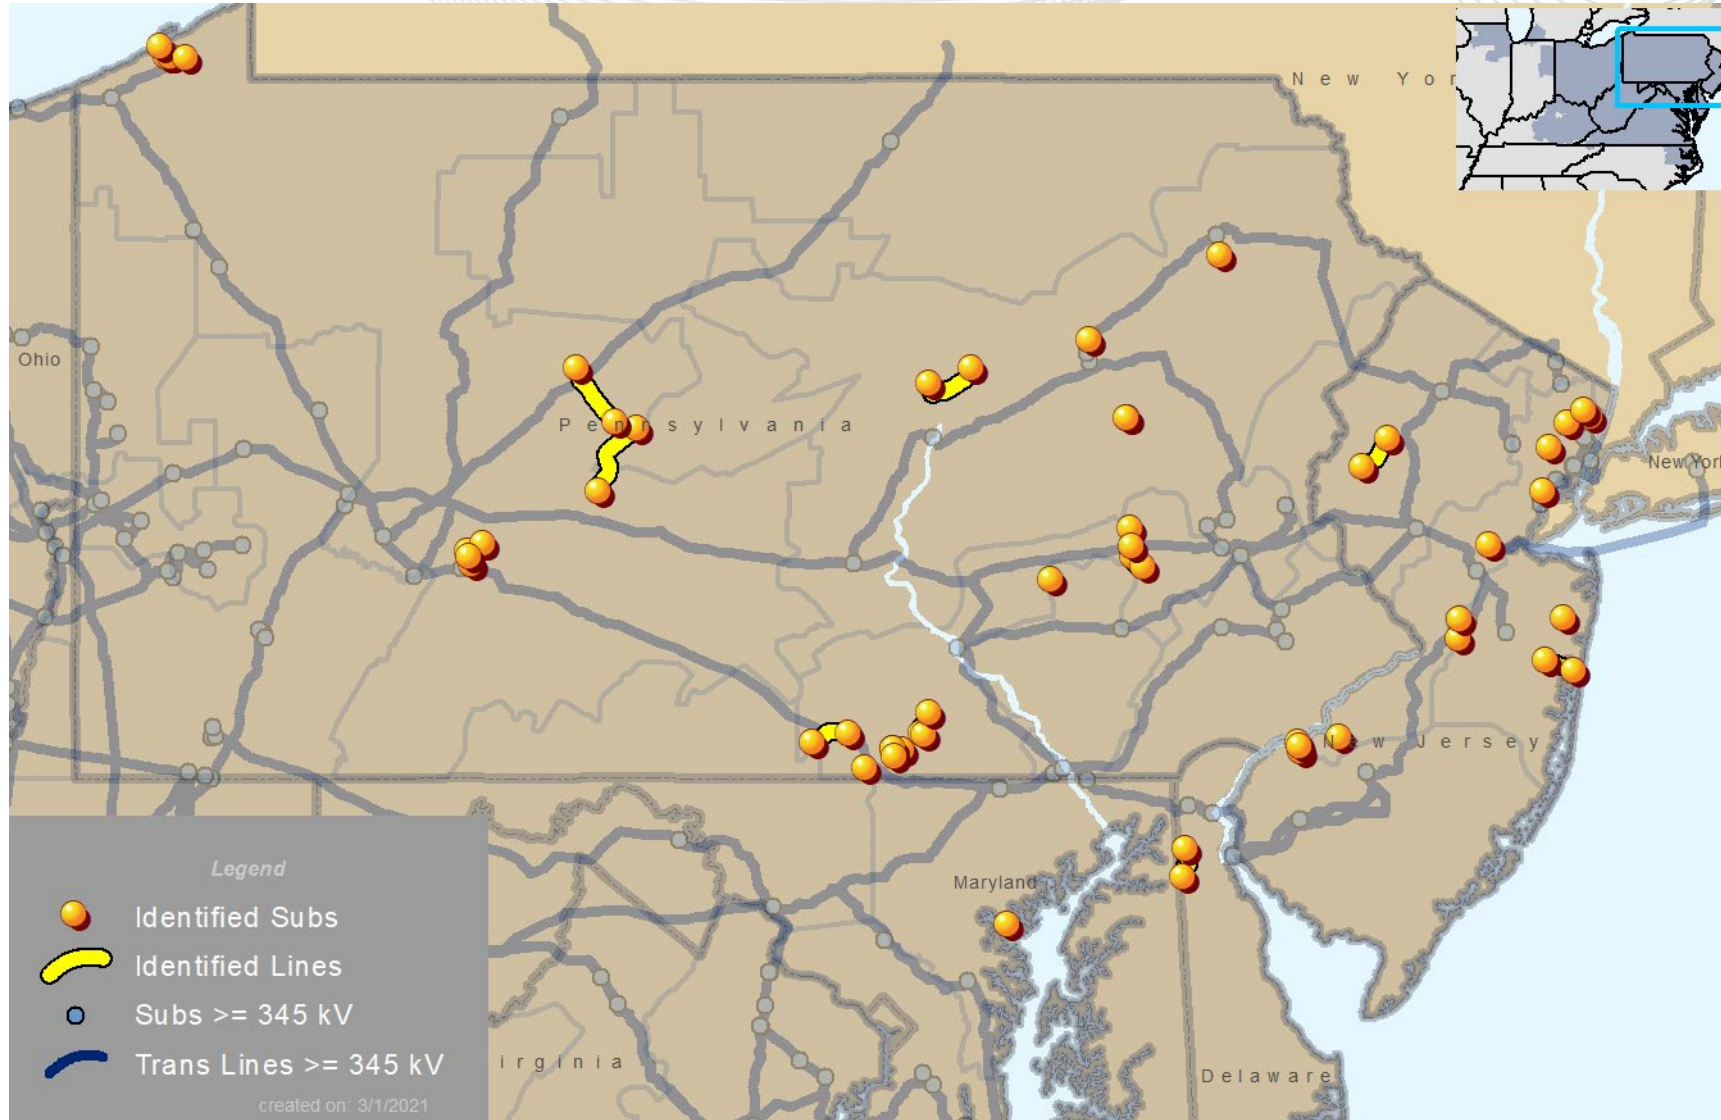

# Aggregate Maps for Supplemental Projects

Transmission Expansion Advisory  
Committee  
May 11, 2021

# M-3 Projects – South Region

DOM-2020-0003 DNH	DOM-2020-0033	DOM-2021-0005
DOM-2020-0019	DOM-2020-0035	DOM-2021-0007
DOM-2020-0021 DNH	DOM-2020-0036	DOM-2021-0008
DOM-2020-0026	DOM-2020-0037	DOM-2021-0009
DOM-2020-0027	DOM-2020-0041	DOM-2021-0010
DOM-2020-0028	DOM-2020-0045	DOM-2021-0012
DOM-2020-0029	DOM-2020-0046	DOM-2021-0014
DOM-2020-0032	DOM-2021-0002	DOM-2021-0016

# M-3 Projects – West Region

AEP-2018-AP017	AEP-2020-AP026	AEP-2020-OH035	ATSI-2020-034
AEP-2018-OH015	AEP-2020-AP028	AEP-2020-OH036	ComEd-2020-012
AEP-2018-OH030	AEP-2020-AP030	AEP-2020-OH040	ComEd-2021-001
AEP-2019-AP001	AEP-2020-AP031	AEP-2020-OH043	ComEd-2021-002
AEP-2019-AP019	AEP-2020-AP032	AEP-2020-OH047	Dayton-2019-005
AEP-2019-AP020	AEP-2020-AP035	ATSI-2018-023	Dayton-2020-006
AEP-2019-AP025	AEP-2020-AP038	ATSI-2019-009	Dayton-2020-008
AEP-2019-AP042	AEP-2020-AP039	ATSI-2019-010	Dayton-2020-010
AEP-2019-IM015	AEP-2020-AP040	ATSI-2019-083	Dayton-2020-012
AEP-2019-IM016	AEP-2020-AP046	ATSI-2020-005	DEOK-2020-003
AEP-2019-IM038	AEP-2020-IM003	ATSI-2020-014	DEOK-2020-008
AEP-2019-OH018	AEP-2020-IM008	ATSI-2020-015	DEOK-2021-004
AEP-2019-OH035	AEP-2020-IM009	ATSI-2020-016	DEOK-2021-005
AEP-2019-OH049	AEP-2020-IM014	ATSI-2020-017	DUQ-2020-002
AEP-2020-AP002	AEP-2020-IM018	ATSI-2020-018	EKPC-2020-002
AEP-2020-AP009	AEP-2020-IM019	ATSI-2020-019	EKPC-2021-007
AEP-2020-AP011	AEP-2020-IM020	ATSI-2020-020	EKPC-2021-008
AEP-2020-AP013	AEP-2020-OH001	ATSI-2020-021	EKPC-2021-009
AEP-2020-AP014	AEP-2020-OH006	ATSI-2020-022	EKPC-2021-010
AEP-2020-AP015	AEP-2020-OH017	ATSI-2020-023	EKPC-2021-011
AEP-2020-AP023	AEP-2020-OH021	ATSI-2020-025	
AEP-2020-AP024	AEP-2020-OH030	ATSI-2020-026	
AEP-2020-AP025	AEP-2020-OH031	ATSI-2020-027	