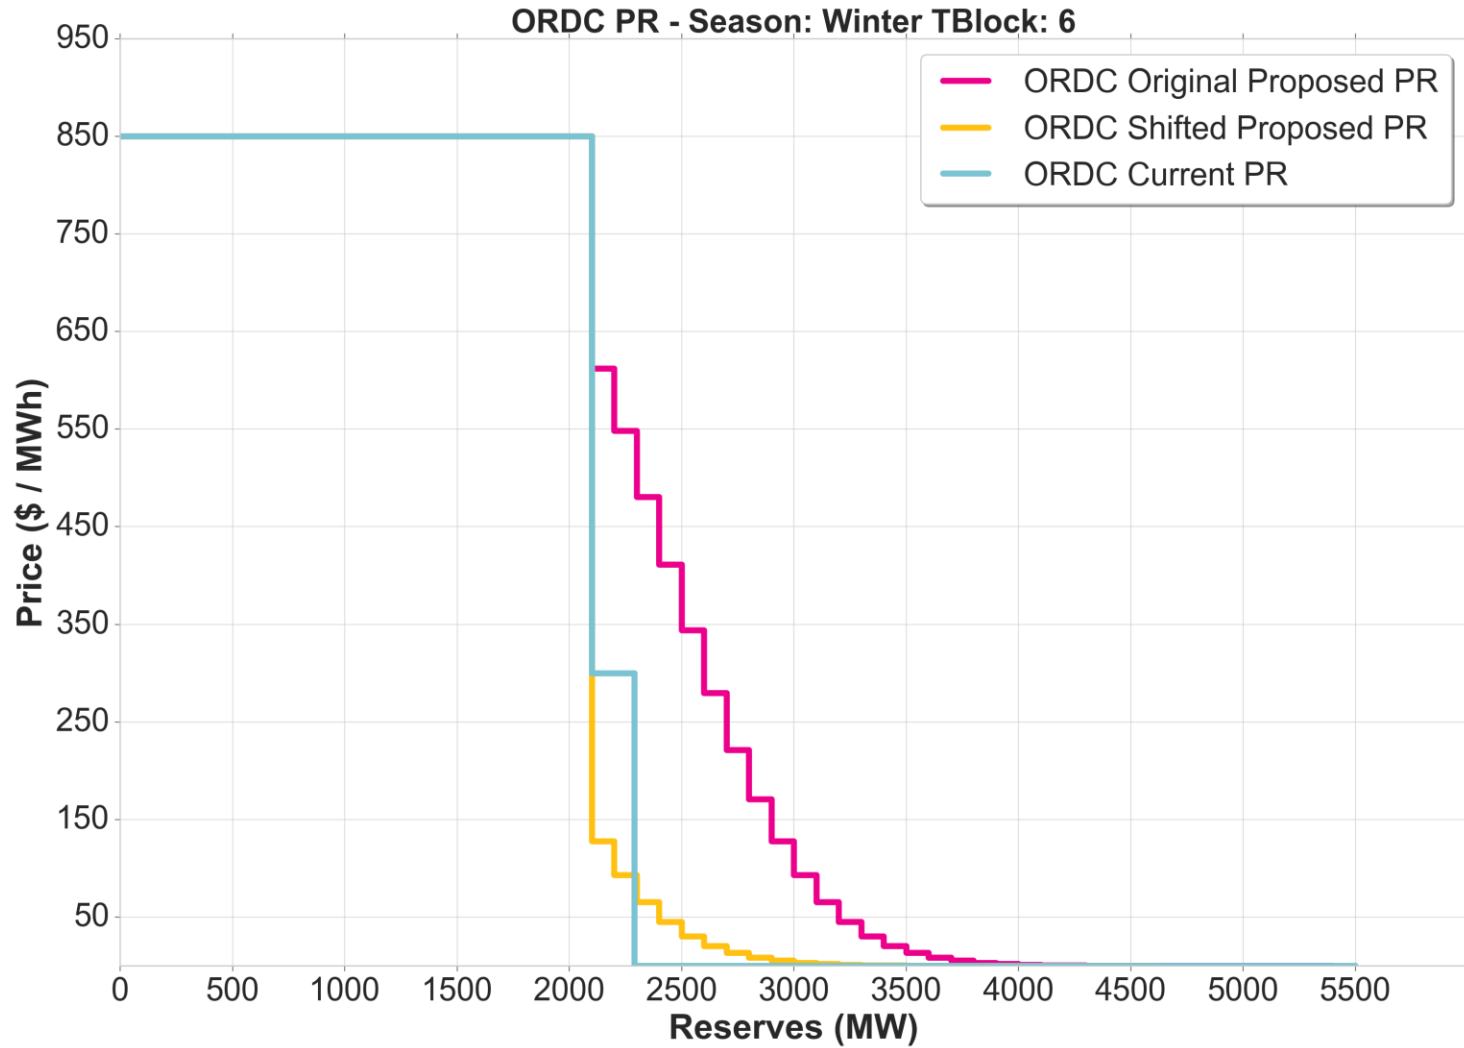

Winter TBlock 6