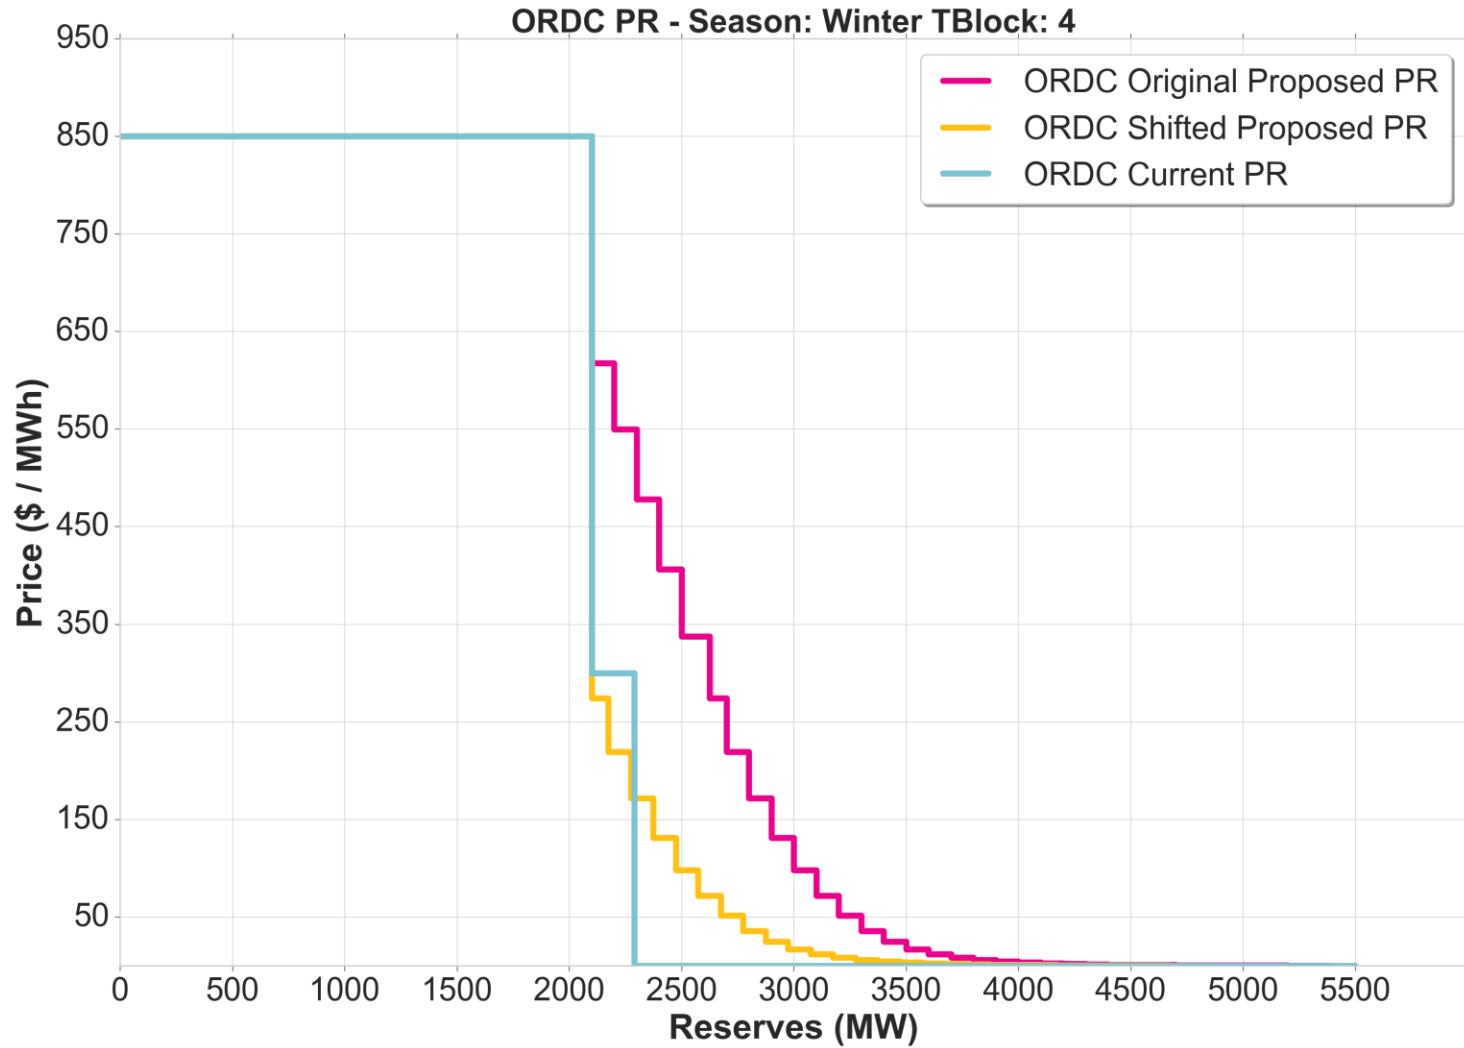

Winter TBlock 4