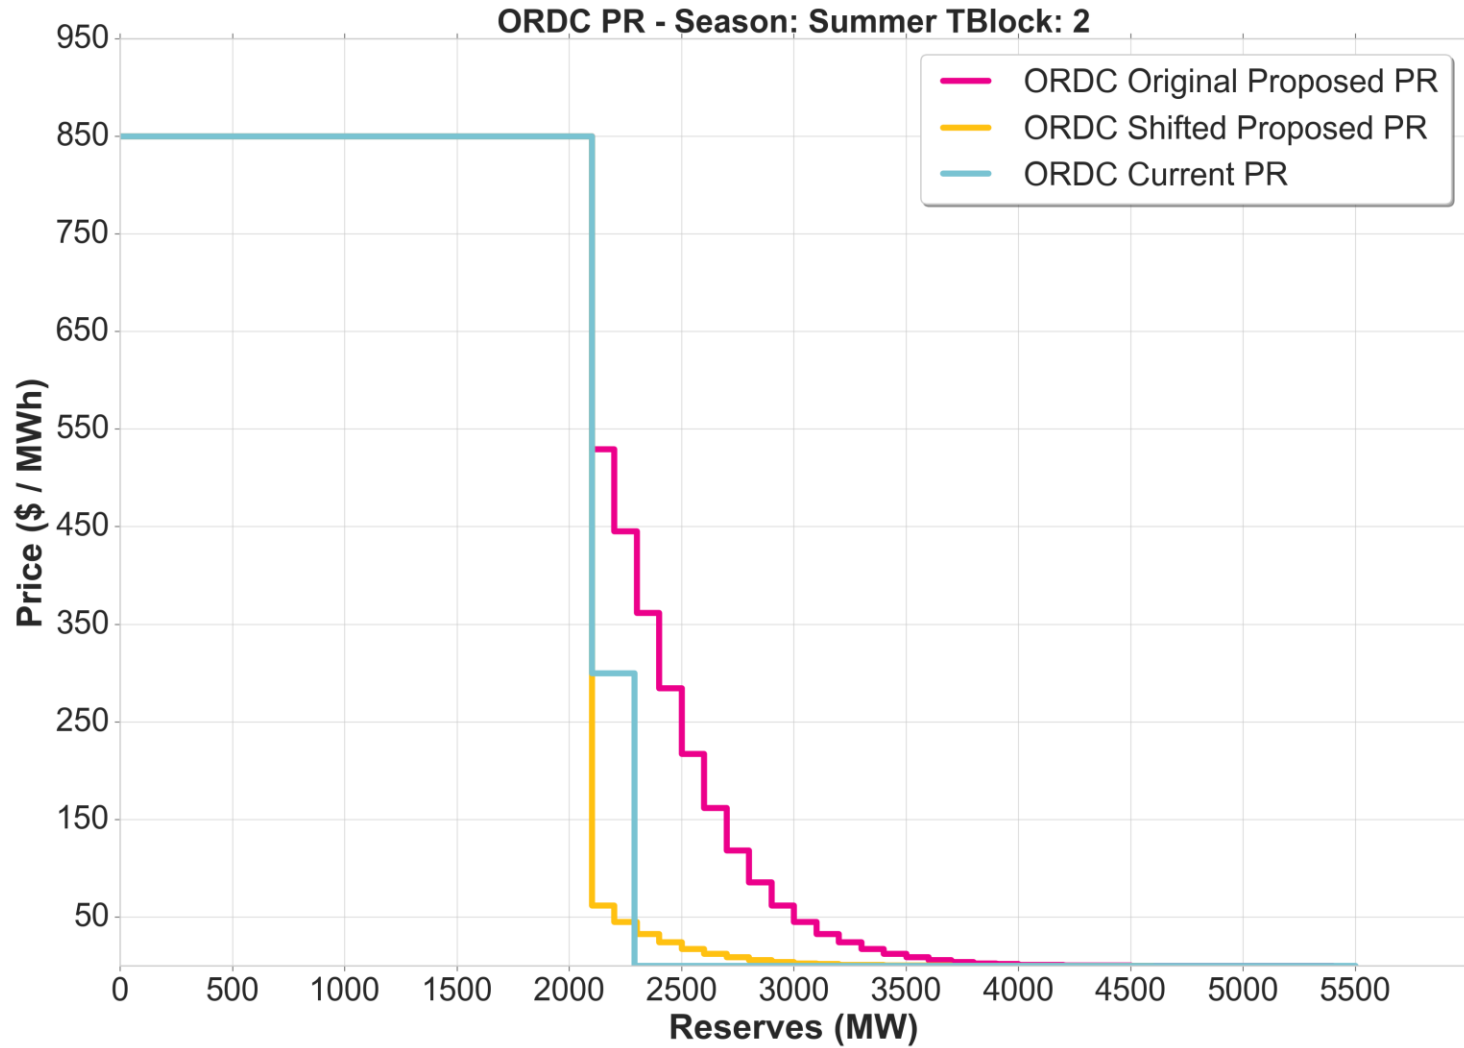

Summer TBlock 2