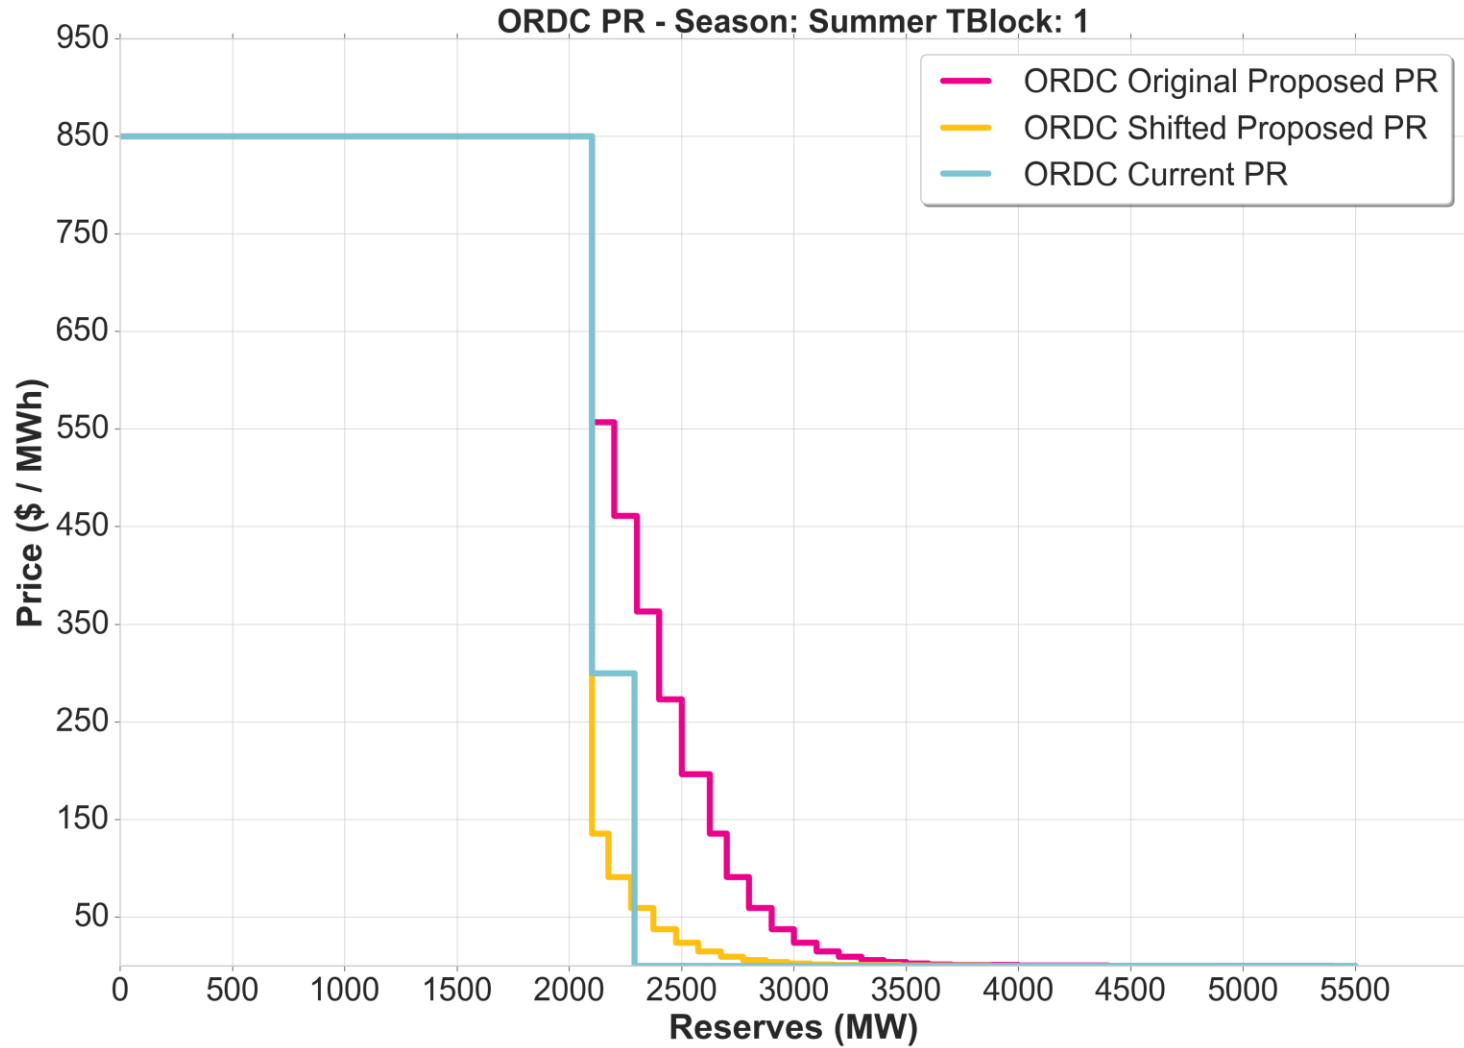

# Summer TBlock 1