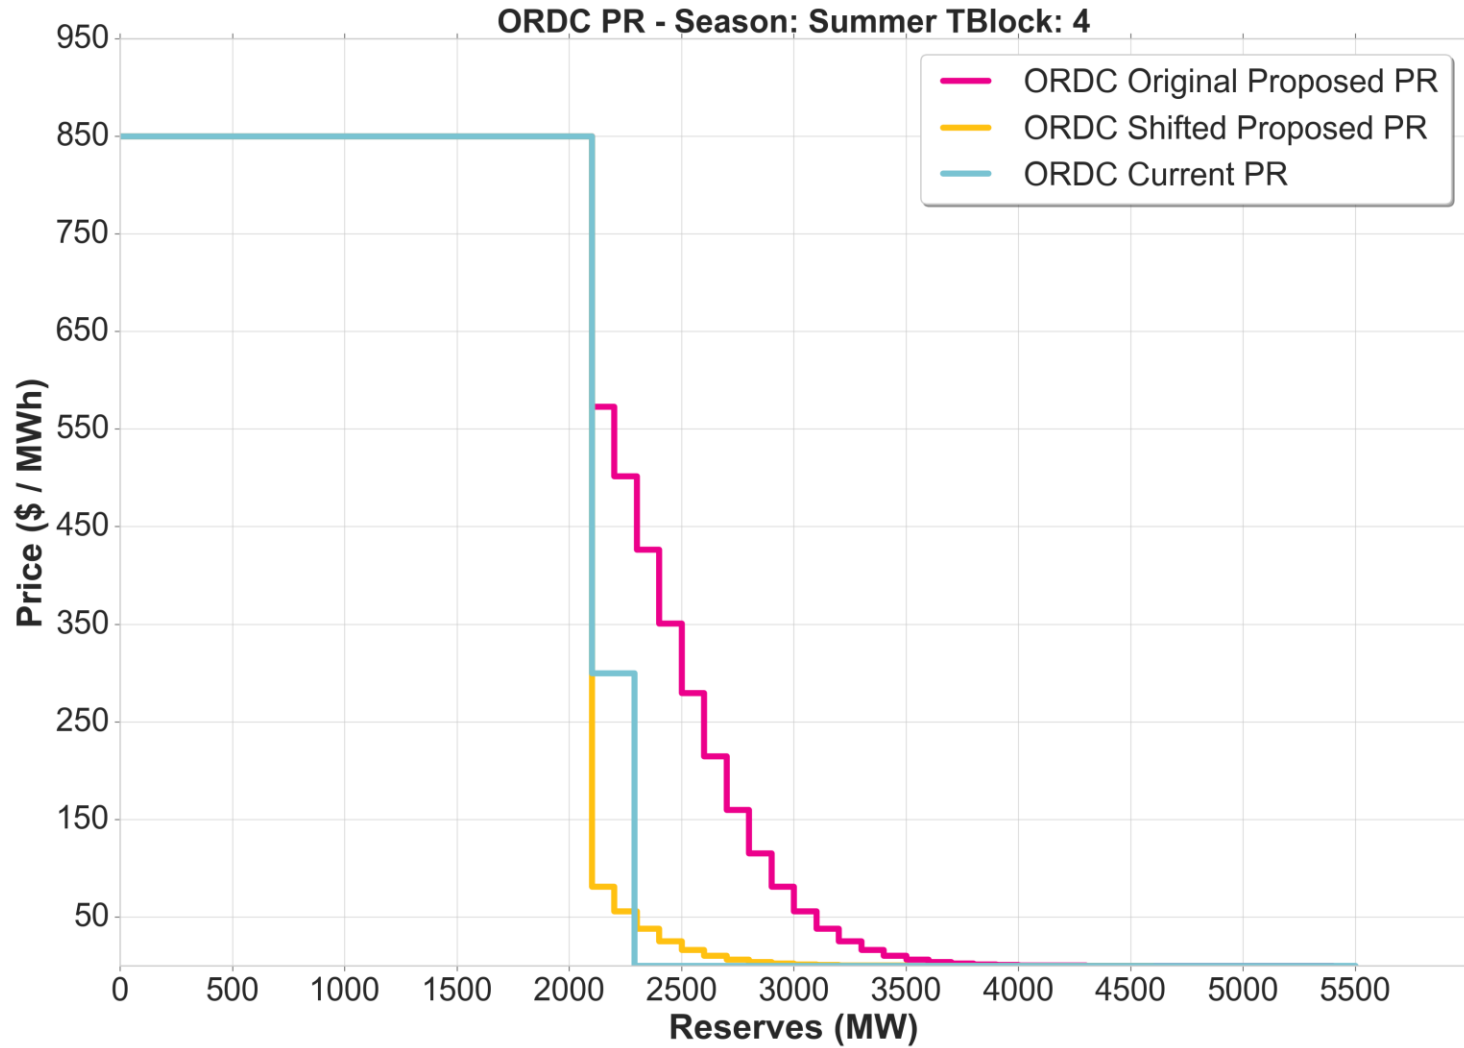

Summer TBlock 4