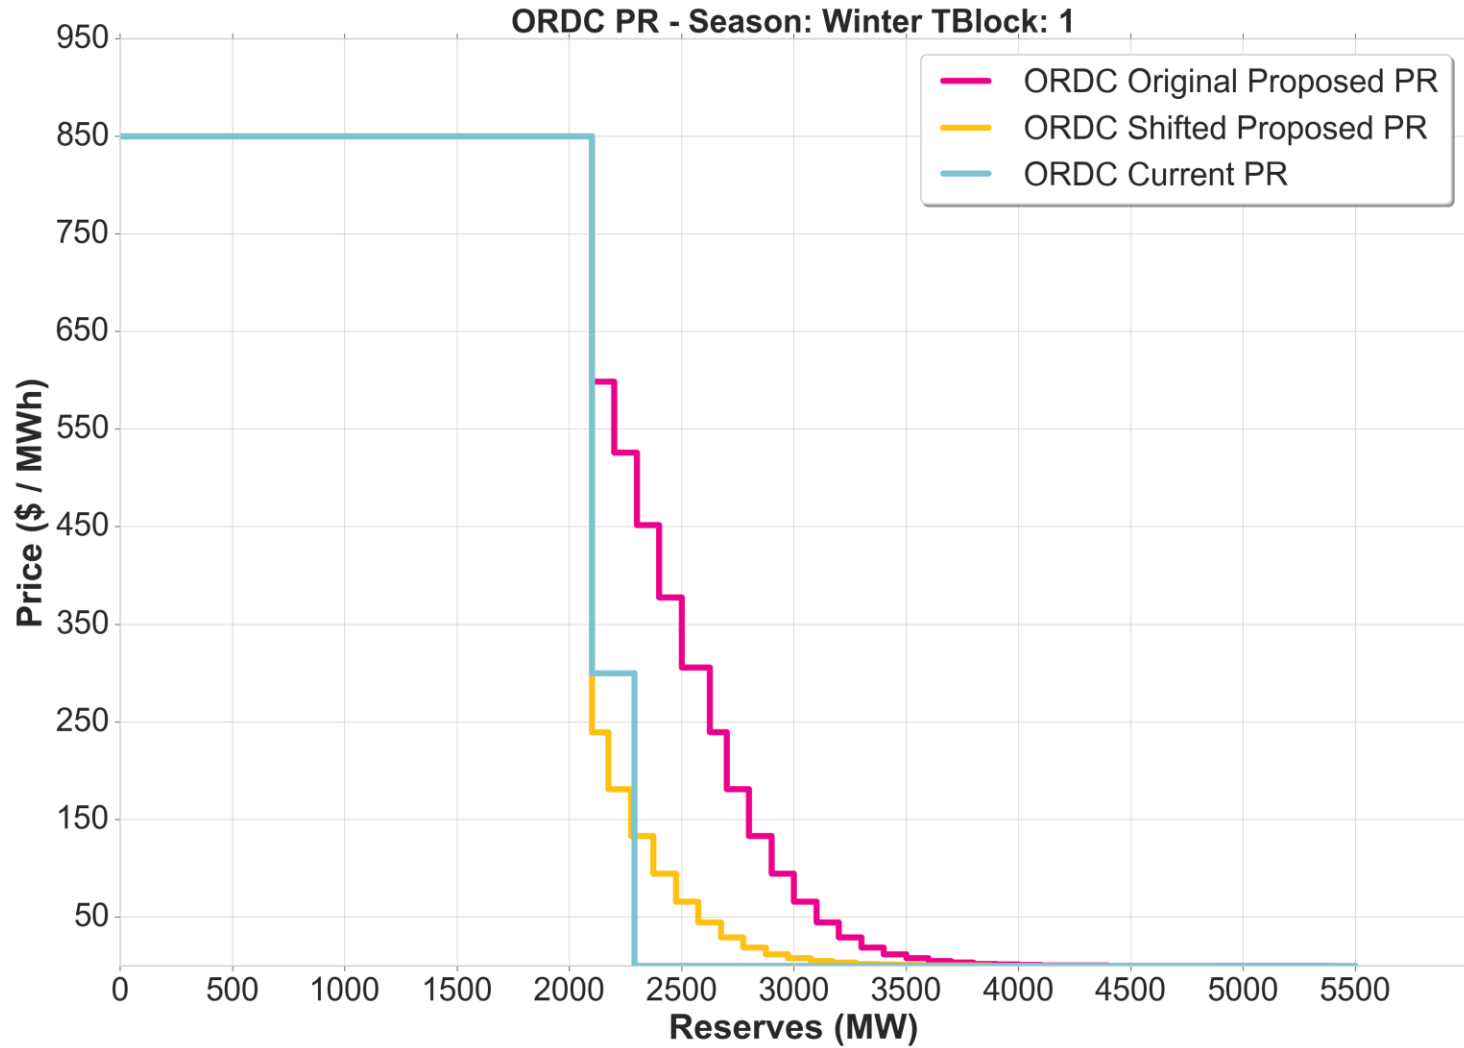

Winter TBlock 1