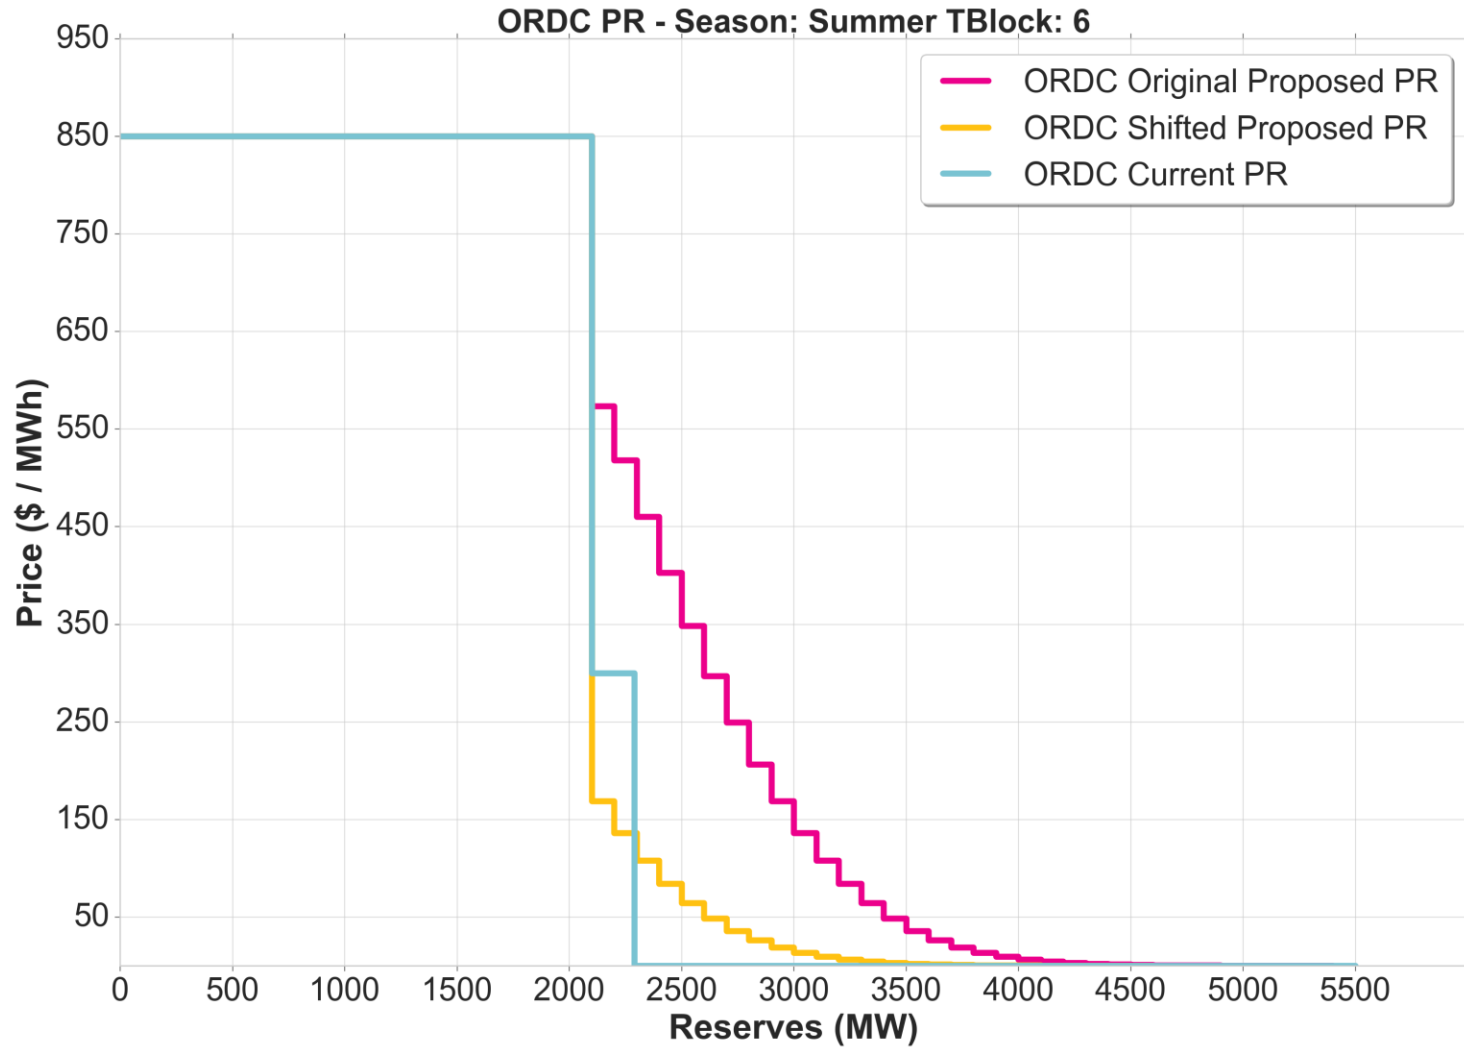

Summer TBlock 6