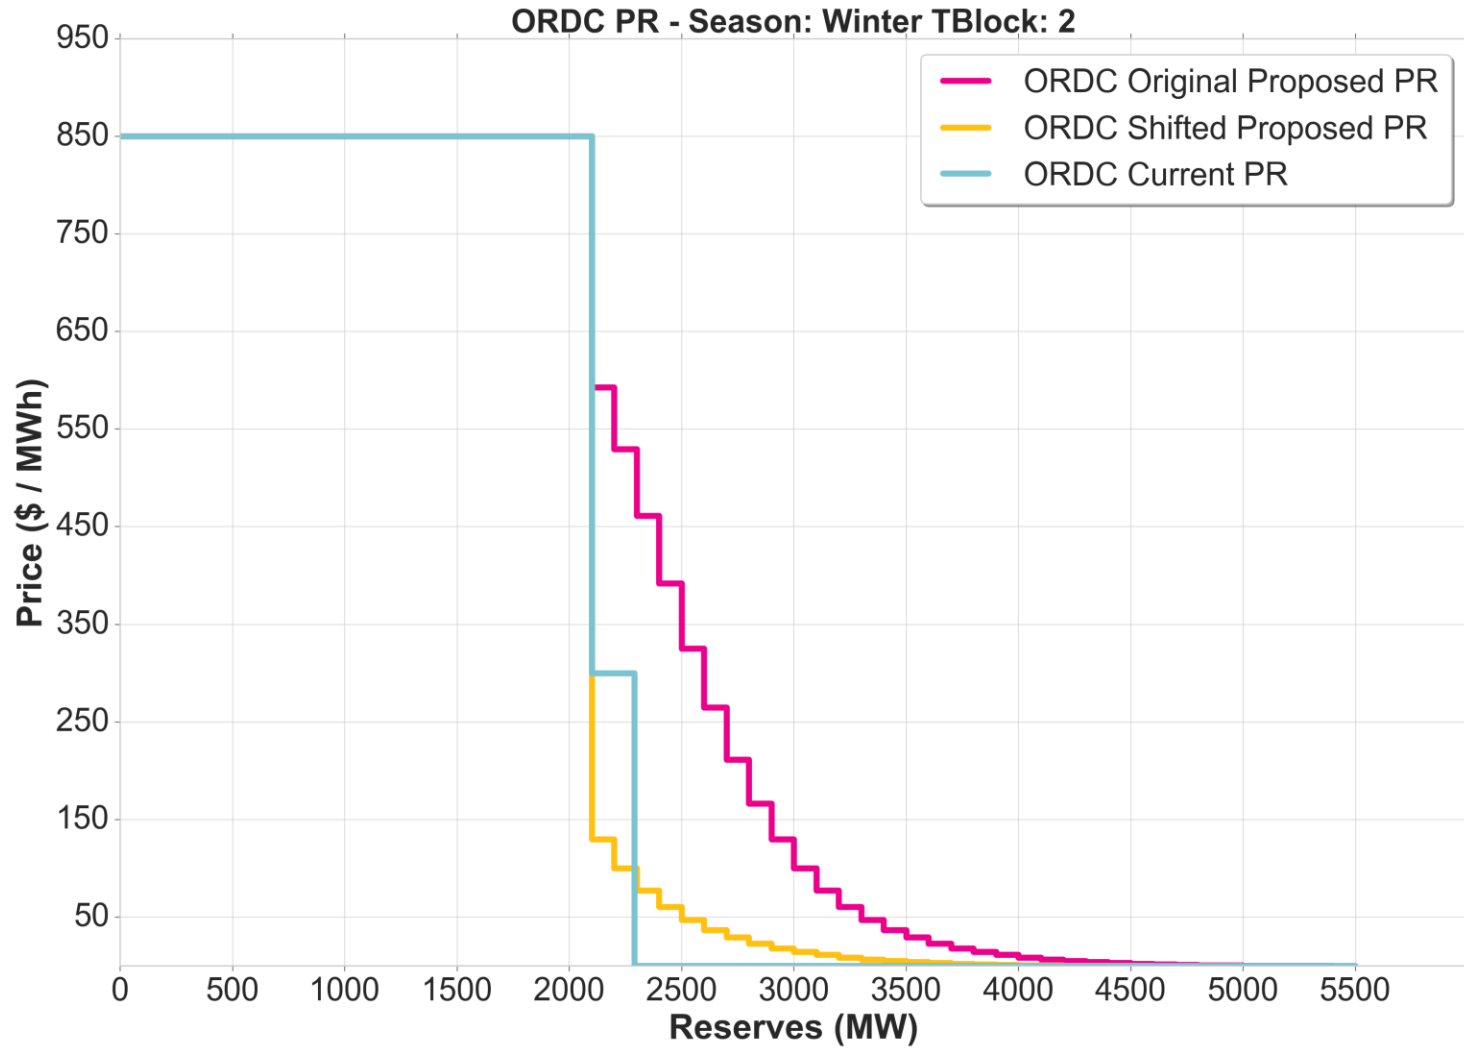

Winter TBlock 2