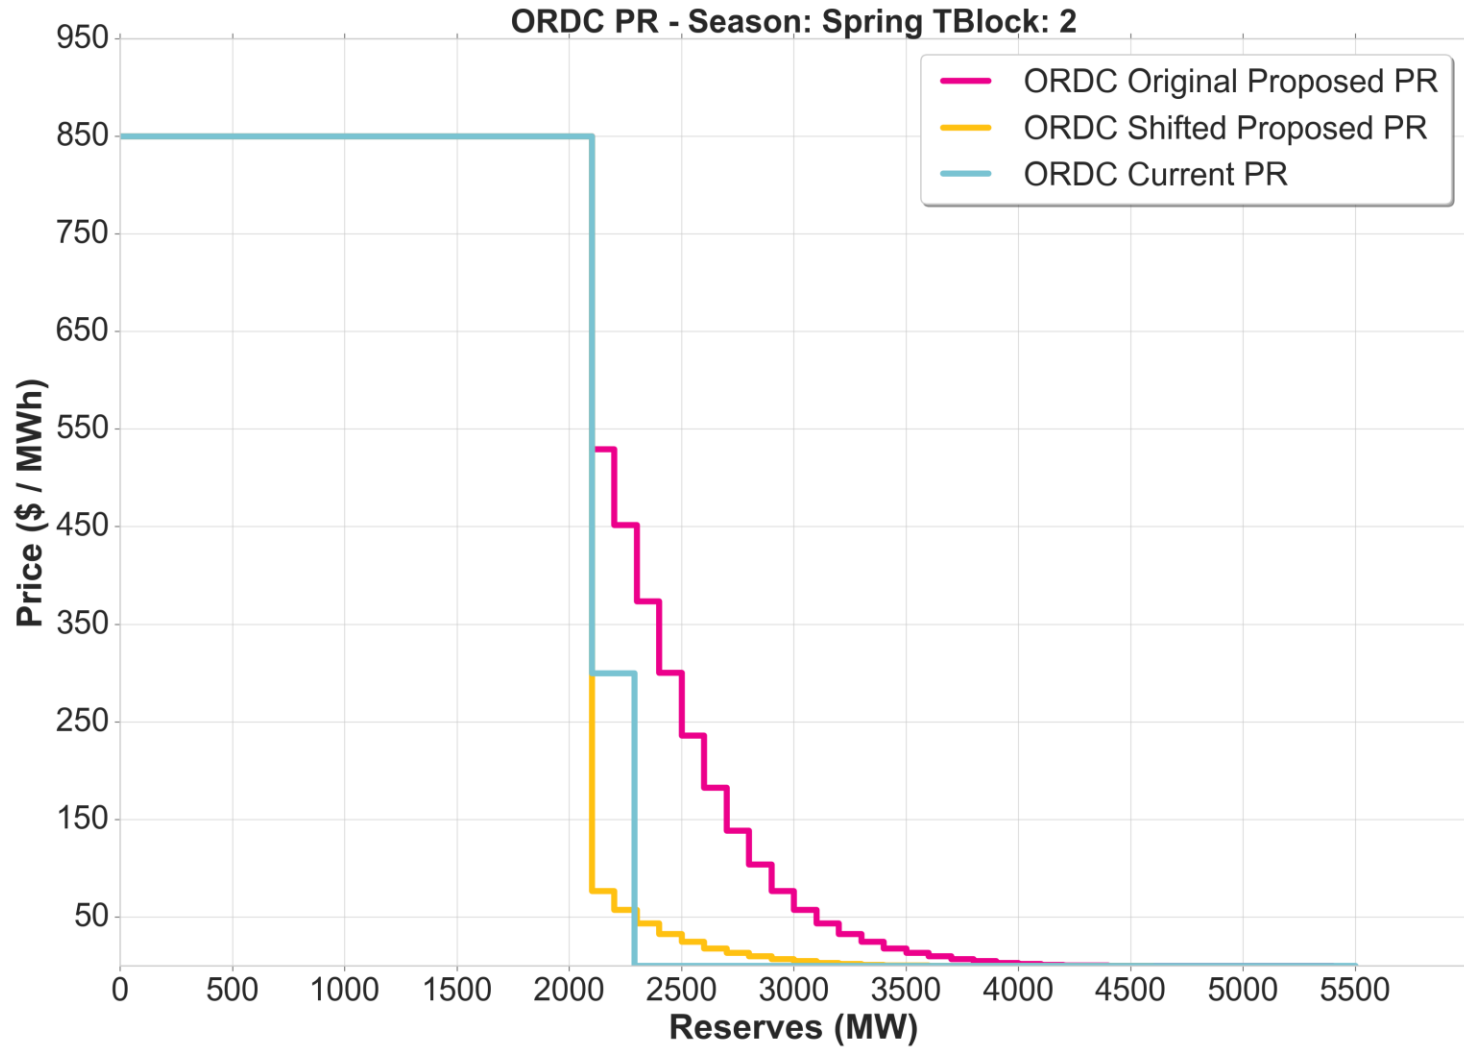

Spring TBlock 2