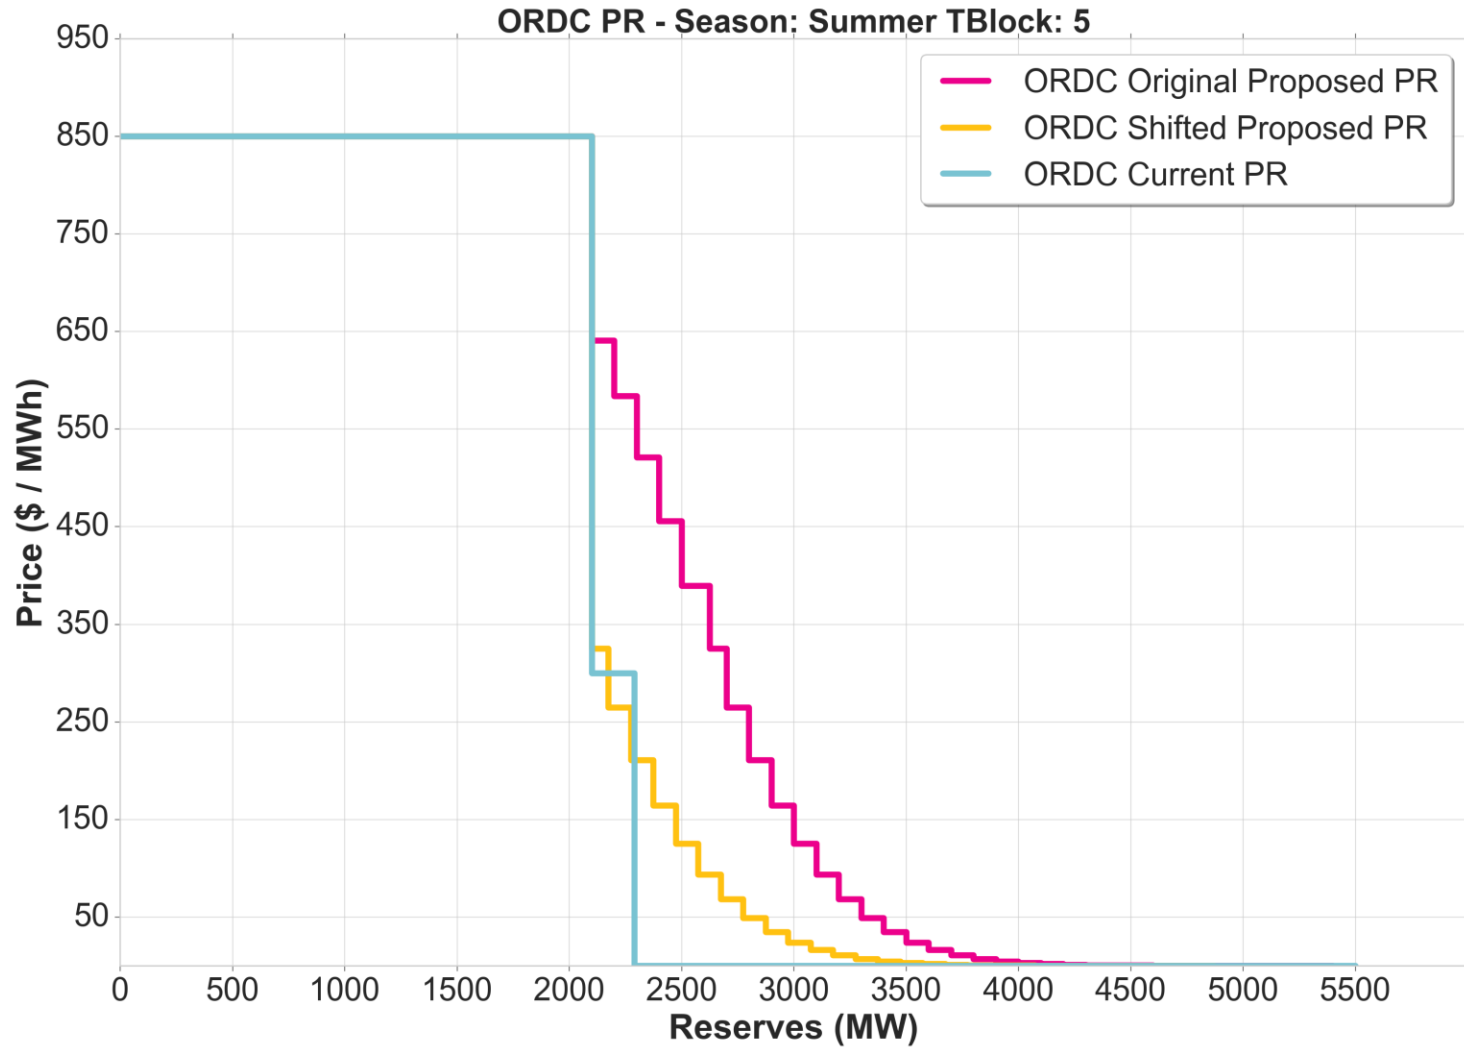

Summer TBlock 5