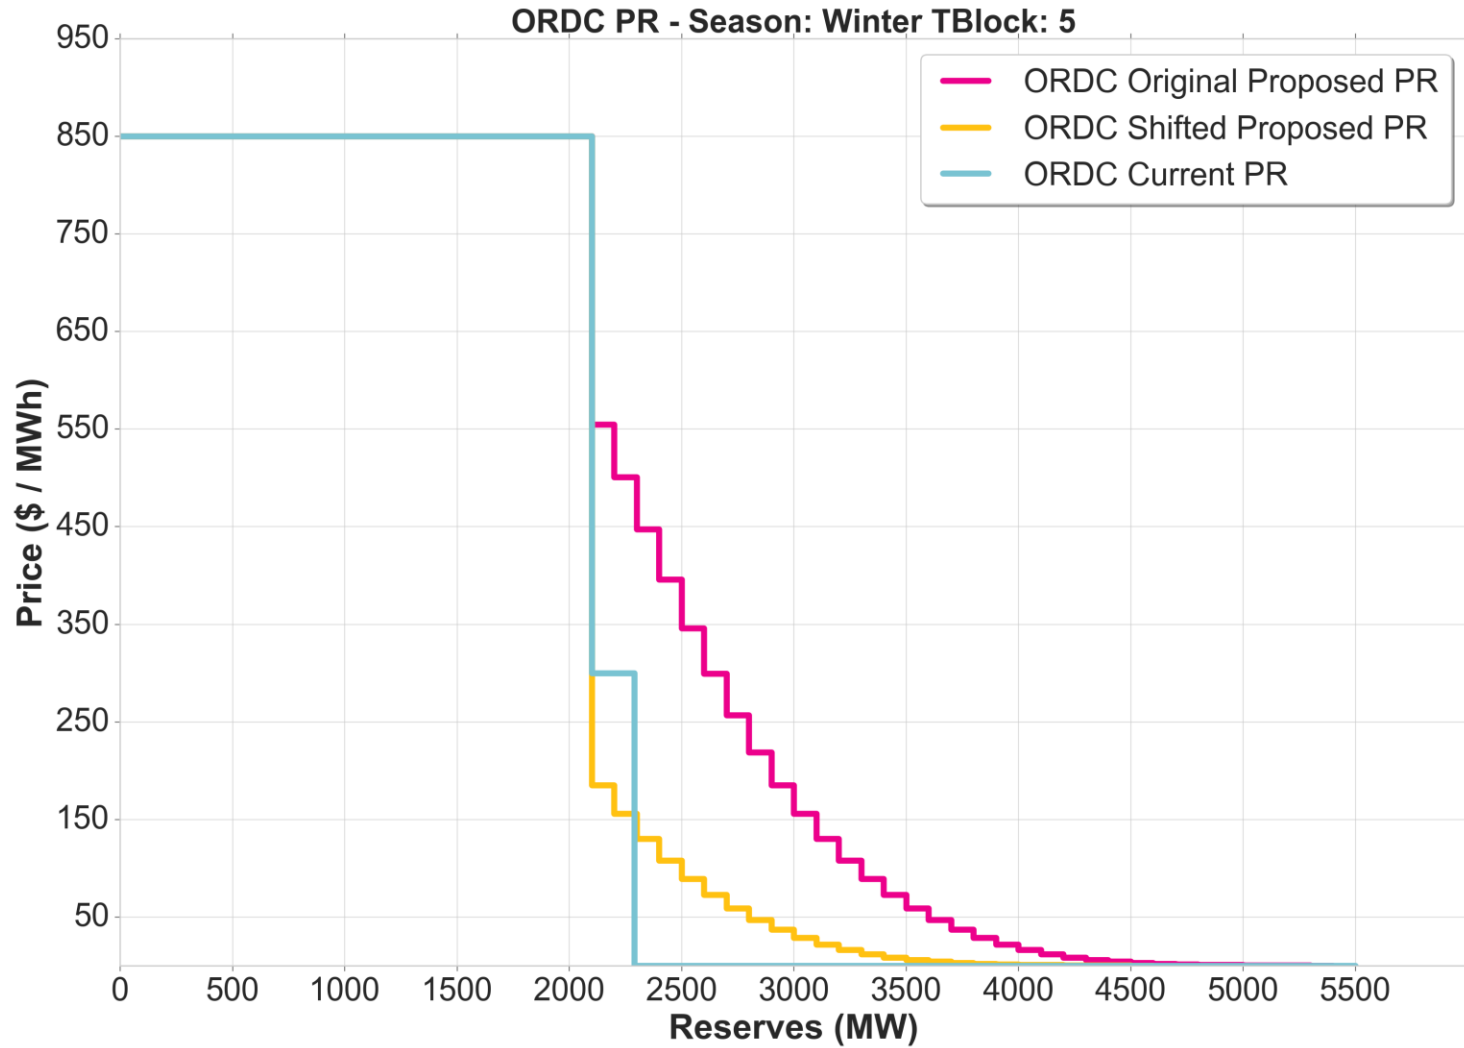

Winter TBlock 5