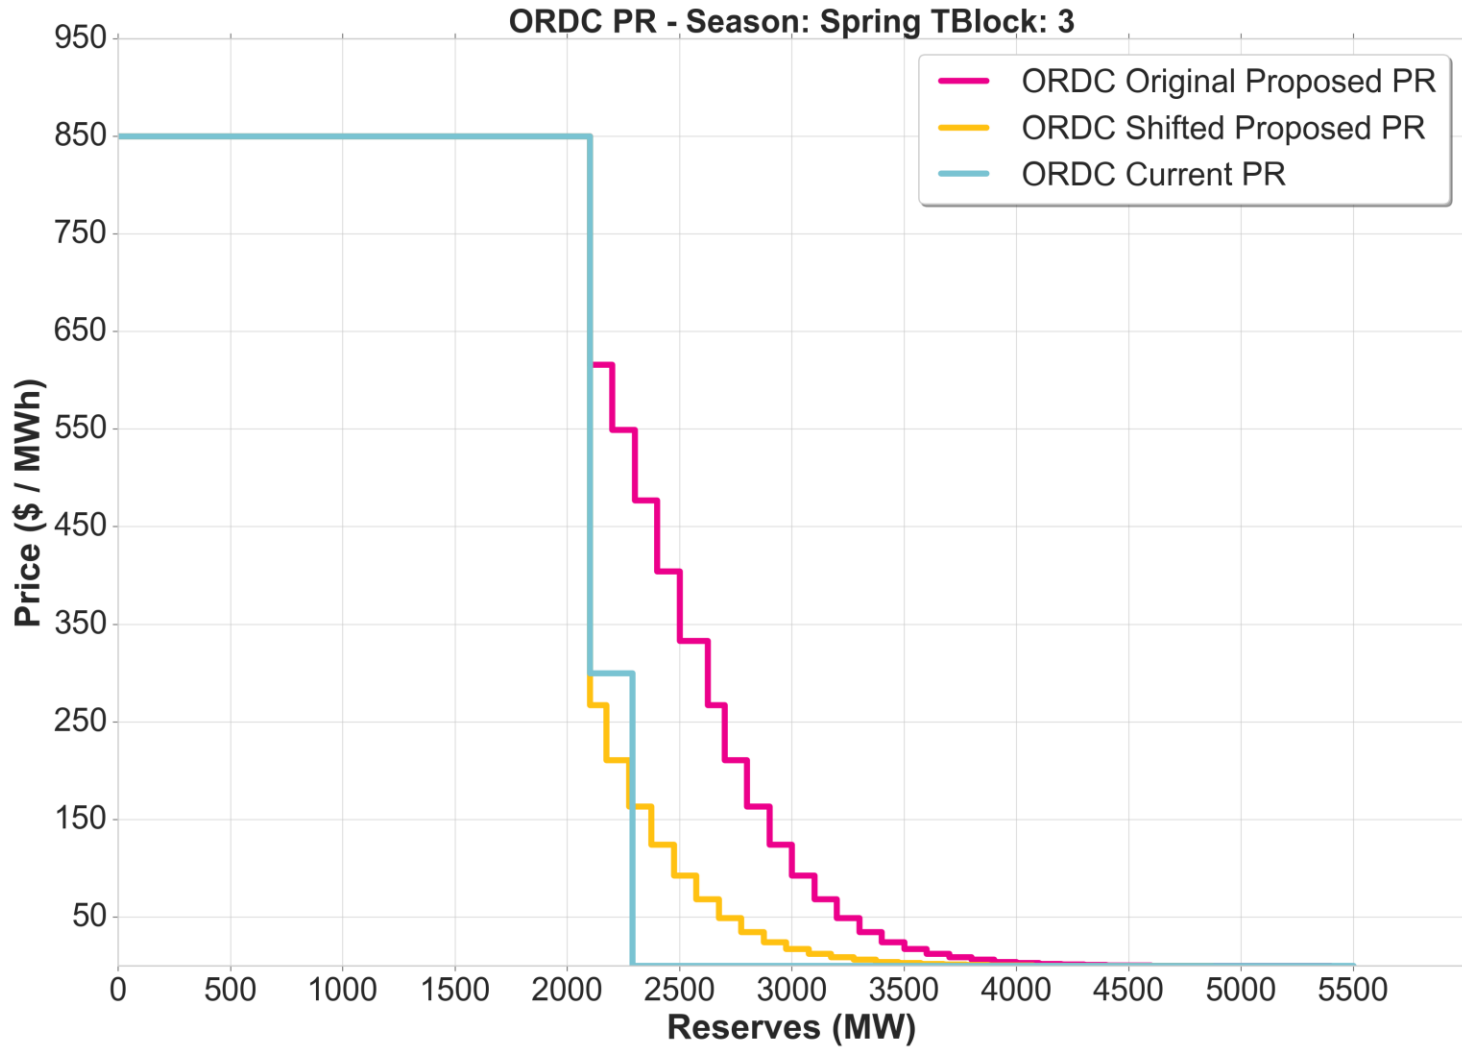

Spring TBlock 3