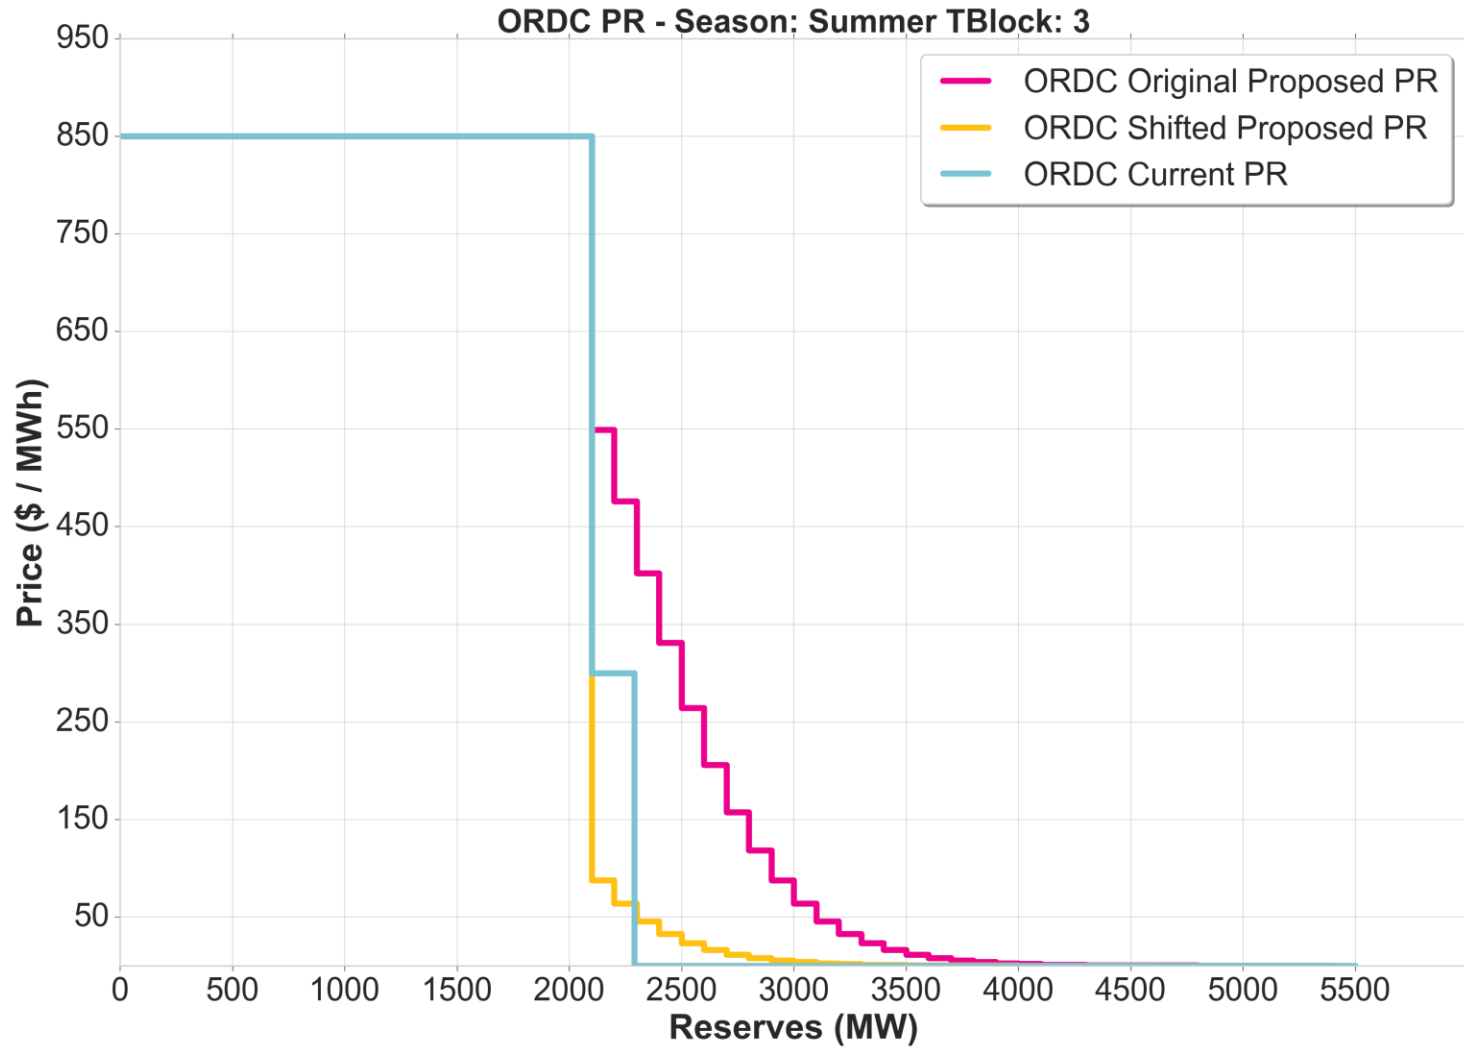

Summer TBlock 3